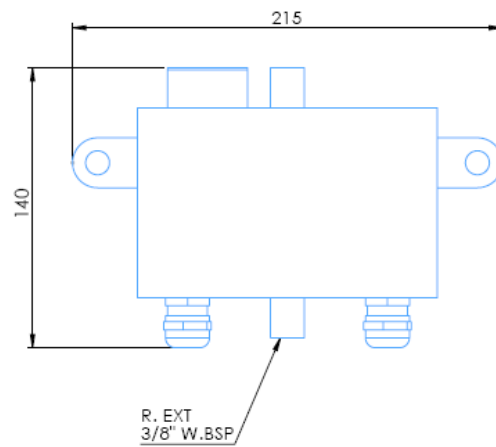

Cosmos can alternate the droplets with another astonishing effect: small, extremely fast vertical jets able to create high-speed cascades, waves, etc.

COSMOS

Code / Code: 66553

Abmessungen (L x B x H) [mm]	215 x 50 x 140	Dimensions (L x W x H) [mm]	215 x 50 x 140
Beleuchtungstyp	RGB - DMX	Light type	RGB - DMX
Nennspannung Beleuchtung [V]	24 VDC	Light nominal voltage [V]	24 VDC
Nennspannung Cosmos [V]	24 VDC	Cosmos nominal voltage [V]	24 VDC
Leistung (Beleuchtung) [W]	4,5	Power (Light) [W]	4,5
Leistung (Cosmos) [W]	11	Power (Cosmos) [W]	11
Leistung (gesamt) [W]	15,5	Power (Total) [W]	15,5
Nennstrom [A]	0,5	Power rating[A]	0,5
Anschluss Wassereinlauf	3/8" G	Waterinlet connection	3/8" G
Fontänenendmesser [mm]	4	Jet diameter [mm]	4
Durchfluss Fontänenfunktion h=1m [m3/h]	0,12	Jet function flow h=1m [m3/h]	0,12
Druck (max.) [bar]	1,5	Pressure (max.) [bar]	1,5
Steuerung Beleuchtung	DMX (3 Kanäle)	Light control	DMX (3 channels)
Steuerung Cosmos	Relais/ DMX (1 Kanal)	Cosmos control	Relay / DMX (1 channel)
Material	Edelstahl 316 / Messing / Sonstige	Material	AISI 316 stainless steel / Brass / Other
Gewicht [kg]	3	Weight [kg]	3
Schutzklasse	IP68	Protection rating	IP 68

ABMESSUNGEN DIMENSIONS

Code / Code: 66553

BEISPIELE EXAMPLES