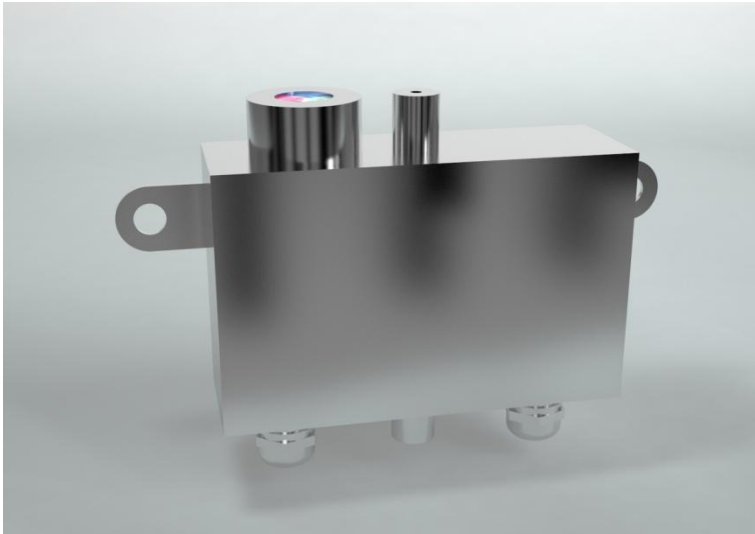

'16
NEU
NEW

TECHNISCHE EIGENSCHAFTEN TECHNICAL CHARACTERISTICS

- Der Effekt des „Cosmos“ ist eine Abfolge von perfekt runden Wassertropfen, die in der Luft schweben und vertikale Sprünge vollziehen. Diese Bewegungen sind einem System von kosmischen Wasserpartikeln nachempfunden, die sich willkürlich bewegen. Die Beleuchtung verstärkt die Wirkung noch und schafft ein erstaunliches Schauspiel von Partikeln in ganz unterschiedlichen Farben. „Cosmos“ kann als Abwechslung zu den Tropfen noch einen anderen überraschenden Effekt erzeugen: kleine, sehr schnelle vertikale Fontänen, die in der Lage sind, mit hoher Geschwindigkeit Wellen, Wasserspiele etc. zu schaffen.

Cosmos produces a sequence of perfect spherical water droplets that float in the air and shoots the water up and down. These movements emulate cosmic water particles that act randomly.

The illumination emphasises the effect by producing a random display of different coloured particles.