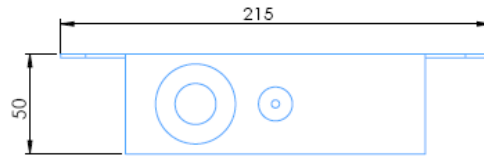

Cosmos can alternate the droplets with another astonishing effect: small, extremely fast vertical jets able to create high-speed cascades, waves, etc.

COSMOS

Code / Code: 66553

Abmessungen (L x B x H) [mm]	215 x 50 x 140	Dimensions (L x W x H) [mm]	215 x 50 x 140
Beleuchtungstyp	RGB - DMX	Light type	RGB - DMX
Nennspannung Beleuchtung [V]	24 VDC	Light nominal voltage [V]	24 VDC
Nennspannung Cosmos [V]	24 VDC	Cosmos nominal voltage [V]	24 VDC
Leistung (Beleuchtung) [W]	4,5	Power (Light) [W]	4,5
Leistung (Cosmos) [W]	11	Power (Cosmos) [W]	11
Leistung (gesamt) [W]	15,5	Power (Total) [W]	15,5
Nennstrom [A]	0,5	Power rating[A]	0,5
Anschluss Wassereinlauf	3/8" G	Waterinlet connection	3/8" G
Fontänenendmesser [mm]	4	Jet diameter [mm]	4
Durchfluss Fontänenfunktion h=1m [m3/h]	0,12	Jet function flow h=1m [m3/h]	0,12
Druck (max.) [bar]	1,5	Pressure (max.) [bar]	1,5
Steuerung Beleuchtung	DMX (3 Kanäle)	Light control	DMX (3 channels)
Steuerung Cosmos	Relais/ DMX (1 Kanal)	Cosmos control	Relay / DMX (1 channel)
Material	Edelstahl 316 / Messing / Sonstige	Material	AISI 316 stainless steel / Brass / Other
Gewicht [kg]	3	Weight [kg]	3
Schutzklasse	IP68	Protection rating	IP 68

ABMESSUNGEN DIMENSIONS

Code / Code: 66553

BEISPIELE EXAMPLES