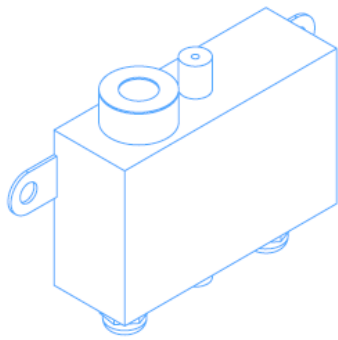

'16
NEU
NEW

TECHNISCHE EIGENSCHAFTEN TECHNICAL CHARACTERISTICS

- Der Effekt des „Cosmos“ ist eine Abfolge von perfekt runden Wassertropfen, die in der Luft schweben und vertikale Sprünge vollziehen. Diese Bewegungen sind einem System von kosmischen Wasserpartikeln nachempfunden, die sich willkürlich bewegen. Die Beleuchtung verstärkt die Wirkung noch und schafft ein erstaunliches Schauspiel von Partikeln in ganz unterschiedlichen Farben. „Cosmos“ kann als Abwechslung zu den Tropfen noch einen anderen überraschenden Effekt erzeugen: kleine, sehr schnelle vertikale Fontänen, die in der Lage sind, mit hoher Geschwindigkeit Wellen, Wasserspiele etc. zu schaffen.

Cosmos can alternate the droplets with another astonishing effect: small, extremely fast vertical jets able to create high-speed cascades, waves, etc.

COSMOS

Code / Code: 66553

Abmessungen (L x B x H) [mm]	215 x 50 x 140	Dimensions (L x W x H) [mm]	215 x 50 x 140
Beleuchtungstyp	RGB - DMX	Light type	RGB - DMX
Nennspannung Beleuchtung [V]	24 VDC	Light nominal voltage [V]	24 VDC
Nennspannung Cosmos [V]	24 VDC	Cosmos nominal voltage [V]	24 VDC
Leistung (Beleuchtung) [W]	4,5	Power (Light) [W]	4,5
Leistung (Cosmos) [W]	11	Power (Cosmos) [W]	11
Leistung (gesamt) [W]	15,5	Power (Total) [W]	15,5
Nennstrom [A]	0,5	Power rating[A]	0,5
Anschluss Wassereinlauf	3/8" G	Waterinlet connection	3/8" G
Fontänenendmesser [mm]	4	Jet diameter [mm]	4
Durchfluss Fontänenfunktion h=1m [m3/h]	0,12	Jet function flow h=1m [m3/h]	0,12
Druck (max.) [bar]	1,5	Pressure (max.) [bar]	1,5
Steuerung Beleuchtung	DMX (3 Kanäle)	Light control	DMX (3 channels)
Steuerung Cosmos	Relais/ DMX (1 Kanal)	Cosmos control	Relay / DMX (1 channel)
Material	Edelstahl 316 / Messing / Sonstige	Material	AISI 316 stainless steel / Brass / Other
Gewicht [kg]	3	Weight [kg]	3
Schutzklasse	IP68	Protection rating	IP 68

ABMESSUNGEN DIMENSIONS

Code / Code: 66553

BEISPIELE EXAMPLES