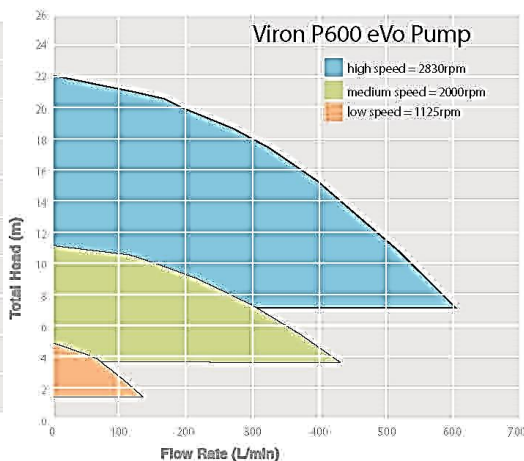

* vitesse rapide = 2830 t/ minutes
vitesse moyenne = 2000 t/ minutes
vitesse lente = 1125 t/ minutes

Adaptabilité et flexibilité

Le débit idéal dans une piscine dépend de nombreux paramètres : équipement de filtration, de chauffage, de nettoyage, présence de cascades, de jets, qualité de l'eau. Avec les pompes Viron eVo, vous avez un dimensionnement parfaitement adapté : vous adaptez la vitesse en fonction de ces opérations et vous obtenez ainsi le débit idéal, la performance la plus juste et les économies qui vont avec.

Fonctionnement silencieux

Les pompes VIRON eVo tournent moins vite en opération de filtration et sont donc plus silencieuses qu'une pompe traditionnelle. Quand vous comparez les niveaux sonores, il faut savoir que 3 dB en moins équivaut à une réduction de 50% de bruit perçu.

ASTRALPOOL 

POMPES A VITESSE VARIABLE VIRON eVo

Viron eVo P320

Idéal pour la piscine de dimension moyenne, l'eVo P320 a un débit pour contre-laver des filtres à sable jusqu'à Ø 750 mm, faire fonctionner un robot nettoyeur et activer jusqu'à 6 jets dans un spa.

Le grand écran d'affichage à cristaux liquides donne la vitesse de rotation du moteur, permet l'ajustement du temps de démarrage de l'amorçage, le débit d'amorçage, et affiche chaque nouveau réglage de la vitesse. La minuterie intégrée de 24 heures s'active facilement et permet jusqu'à quatre plages de vitesse différente par jour.