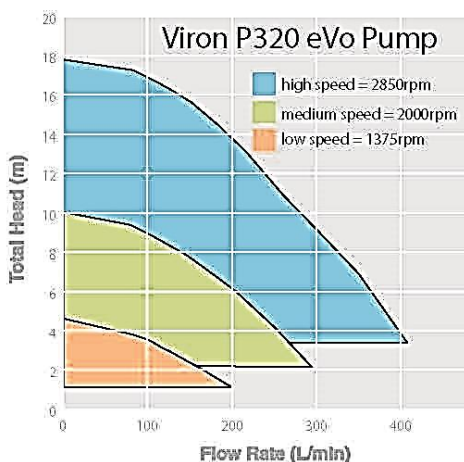

* vitesse rapide = 2830 t/ minutes
vitesse moyenne = 2000 t/ minutes
vitesse lente = 1125 t/ minutes

Adaptabilité et flexibilité

Le débit idéal dans une piscine dépend de nombreux paramètres : équipement de filtration, de chauffage, de nettoyage, présence de cascades, de jets, qualité de l'eau. Avec les pompes Viron eVo, vous avez un dimensionnement parfaitement adapté : vous adaptez la vitesse en fonction de ces opérations et vous obtenez ainsi le débit idéal, la performance la plus juste et les économies qui vont avec.

Fonctionnement silencieux

Les pompes VIRON eVo tournent moins vite en opération de filtration et sont donc plus silencieuses qu'une pompe traditionnelle. Quand vous comparez les niveaux sonores, il faut savoir que 3 dB en moins équivaut à une réduction de 50% de bruit perçu.

ASTRALPOOL 

POMPES A VITESSE VARIABLE VIRON eVo

Viron eVo P320

Idéal pour la piscine de dimension moyenne, l'eVo P320 a un débit pour contre-laver des filtres à sable jusqu'à Ø 750 mm, faire fonctionner un robot nettoyeur et activer jusqu'à 6 jets dans un spa.

Le grand écran d'affichage à cristaux liquides donne la vitesse de rotation du moteur, permet l'ajustement du temps de démarrage de l'amorçage, le débit d'amorçage, et affiche chaque nouveau réglage de la vitesse. La minuterie intégrée de 24 heures s'active facilement et permet jusqu'à quatre plages de vitesse différente par jour.