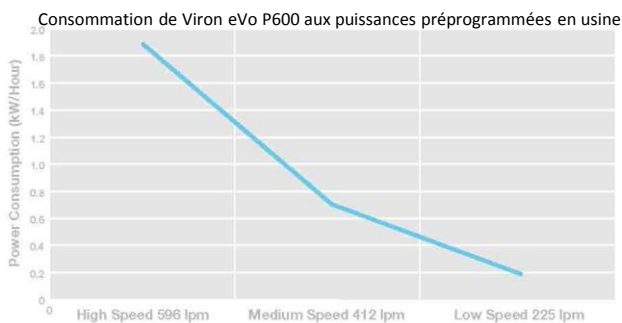

Viron eVo est une gamme de pompes à haut rendement énergétique et à vitesse variable adaptée à toutes les tailles de piscine et tout type de filtration.

Pour des piscines moyennes jusqu'à **80 m³**, le modèle P320 est idéal.

Pour les grandes piscines (maxi **160 m³**) et celles équipées de jets, de cascades, reprenez le modèle Viron P600 Evo.

Fonctionnement simple - Utilisation intuitive

Trois vitesses* ont été pré-réglés en usine et conviennent à la plupart des opérations. Cependant, chaque vitesse peut être modifiée par une simple pression sur le bouton prévu à cet effet. Le réglage peut se faire par tranche de 100 t/min.

* vitesse rapide = 2830 t/ minutes
vitesse moyenne = 2000 t/ minutes
vitesse lente = 1125 t/ minutes

Adaptabilité et flexibilité

Le débit idéal dans une piscine dépend de nombreux paramètres : équipement de filtration, de chauffage, de nettoyage, présence de cascades, de jets, qualité de l'eau. Avec les pompes Viron eVo, vous avez un dimensionnement parfaitement adapté : vous adaptez la vitesse en fonction de ces opérations et vous obtenez ainsi le débit idéal, la performance la plus juste et les économies qui vont avec.

Économies d'énergie

En réduisant de moitié la vitesse de votre pompe, vous réduisez le débit de moitié. Mais il faut savoir, qu'en réduisant la vitesse de 50%, c'est plus de 85% d'économies d'énergie que vous réalisez !