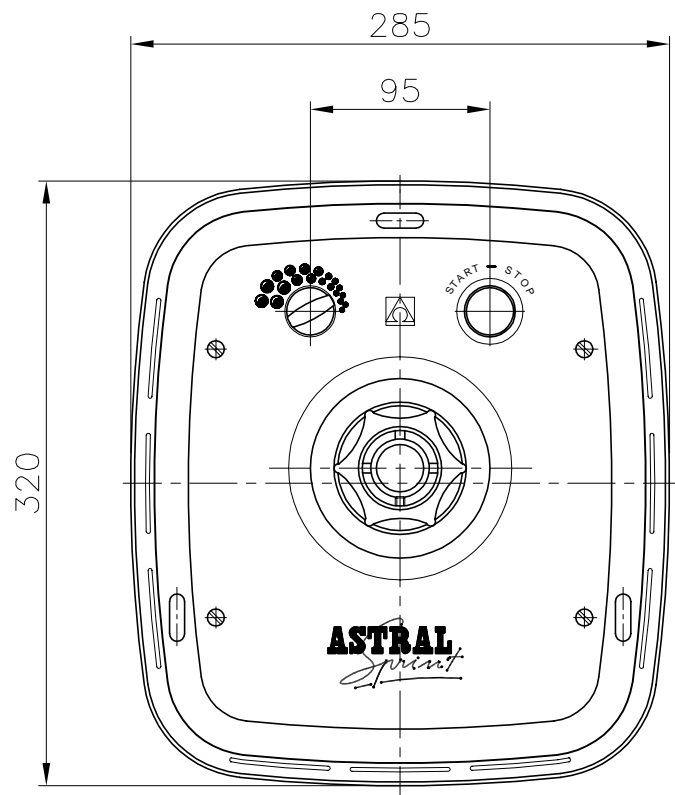

VÁLIDO SÓLO PARA INFORMACIÓN

Modificació	Tolerància general:		Material:	Nºpeces:	
			Denomin.		Format:
		Data	Nom	CONJUNTO BOQUILLA IMPULSIÓN ECC	
	Dibuixat	22.03.04	Fonoll	Conjunt:	Escala:
Comprovat	22.03.04	J.Morral		1:4	
Pos.	 		Codi:	11499	Revisió:
			Substítueix a:		Data
			Substítueix a:		Data