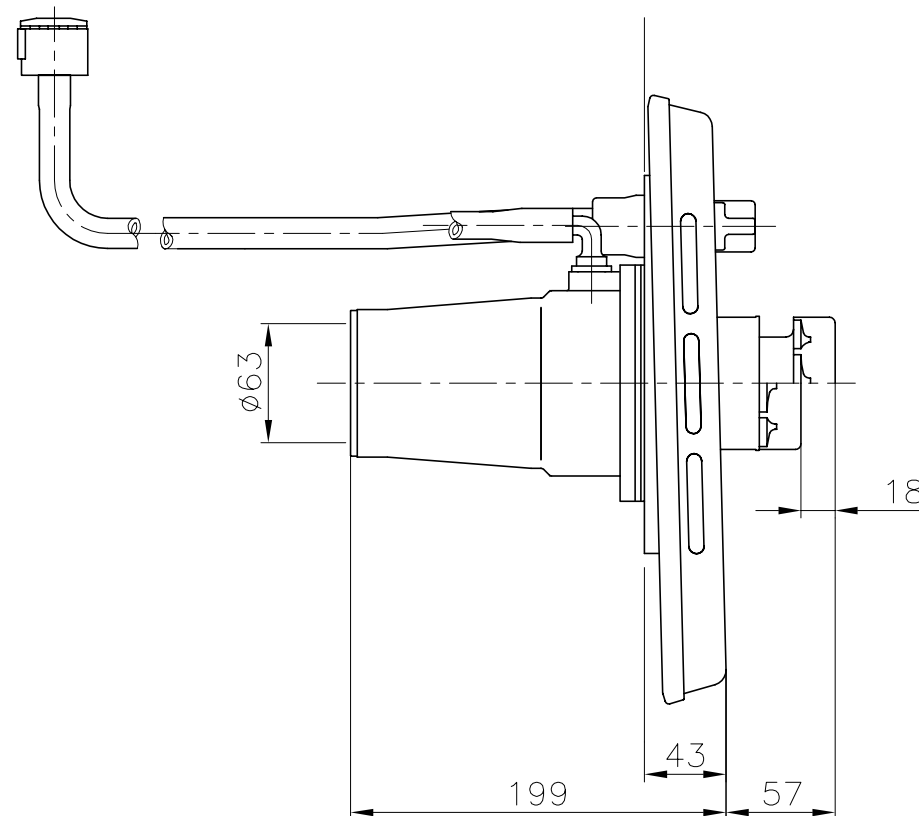

VÁLIDO SÓLO PARA INFORMACIÓN

Modificació	Tolerància general:		Material:	Nºpeces:	
			Denomin.		Format:
		Data	Nom	CONJUNTO BOQUILLA IMPULSIÓN ECC	
	Dibuixat	22.03.04	Fonoll	Conjunt:	Escala:
Comprovat	22.03.04	J.Morral		1:4	
Pos.	 		Codi:	11499	Revisió:
			Substítueix a:		Data
			Substítueix a:		Data