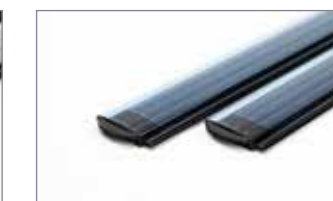

# ROLDECK

THE ORIGINAL

SLAT OPTIONS AVAILABLE

PVC50 White

PVC50 Cream

PC60 Clear

PVC50 Grey

PC60 Alu