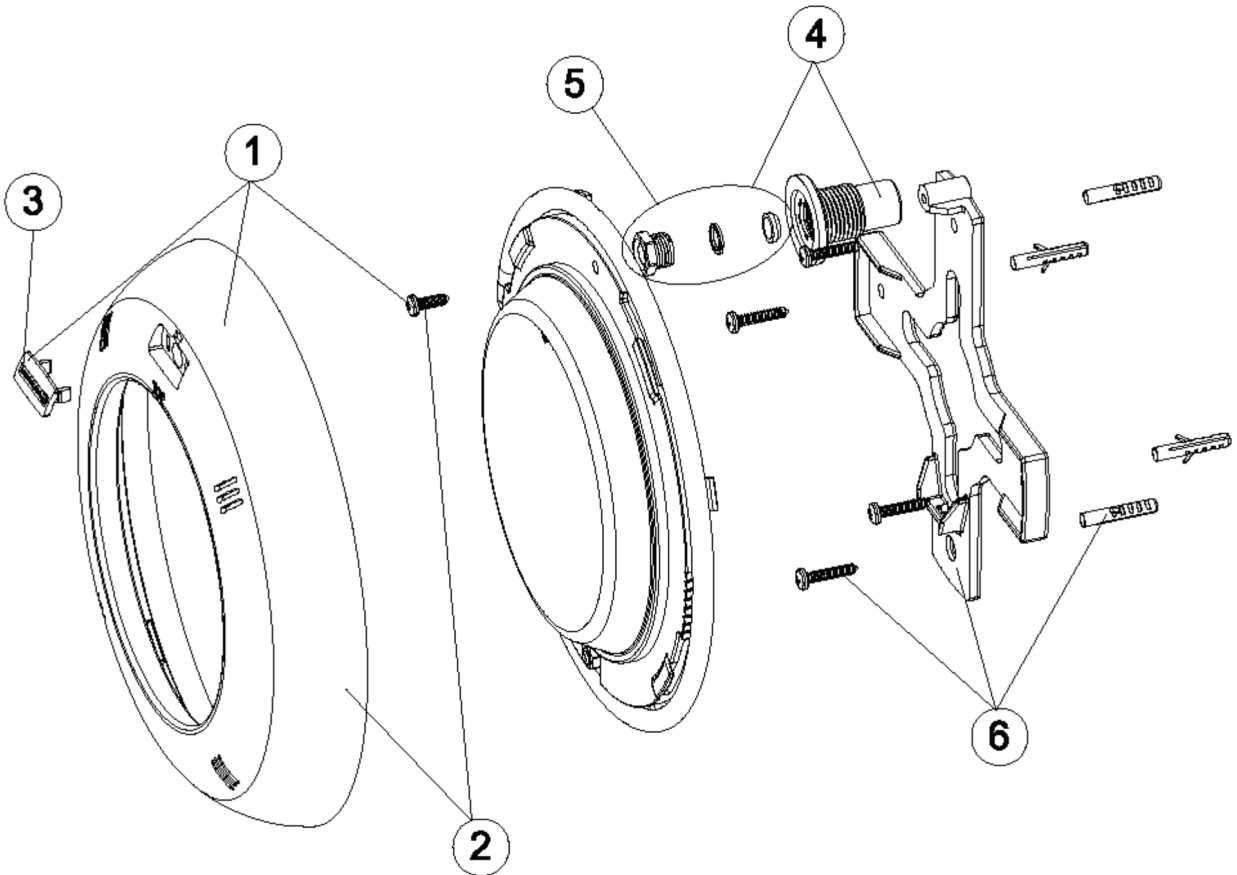

CODICE   **56010, 56011, 56014, 56015, 56018, 56019, 56022, 56023, 56026, 56027, 56030, 56031**

DESCRIZIONE: **PROIETTORE PISCINA CEMENTO S-LIM LEDS**

ITALIANO

POS	CODICE	DESCRIZIONE	POS	CODICE	DESCRIZIONE
1	* 4403010008	ANELLO FRONTALE FARO PIATTO LEDS	4	4403011907	PRESSACAVO
2	* 4403010009	ANELLO ORNAMENTALE INOSSID. LEDS	5	4403012704	PRESSACAVO PG-9
3	4403010010	COPRIFLANGIA ANCORAGGIO	6	4403010106	FISCHER FARO