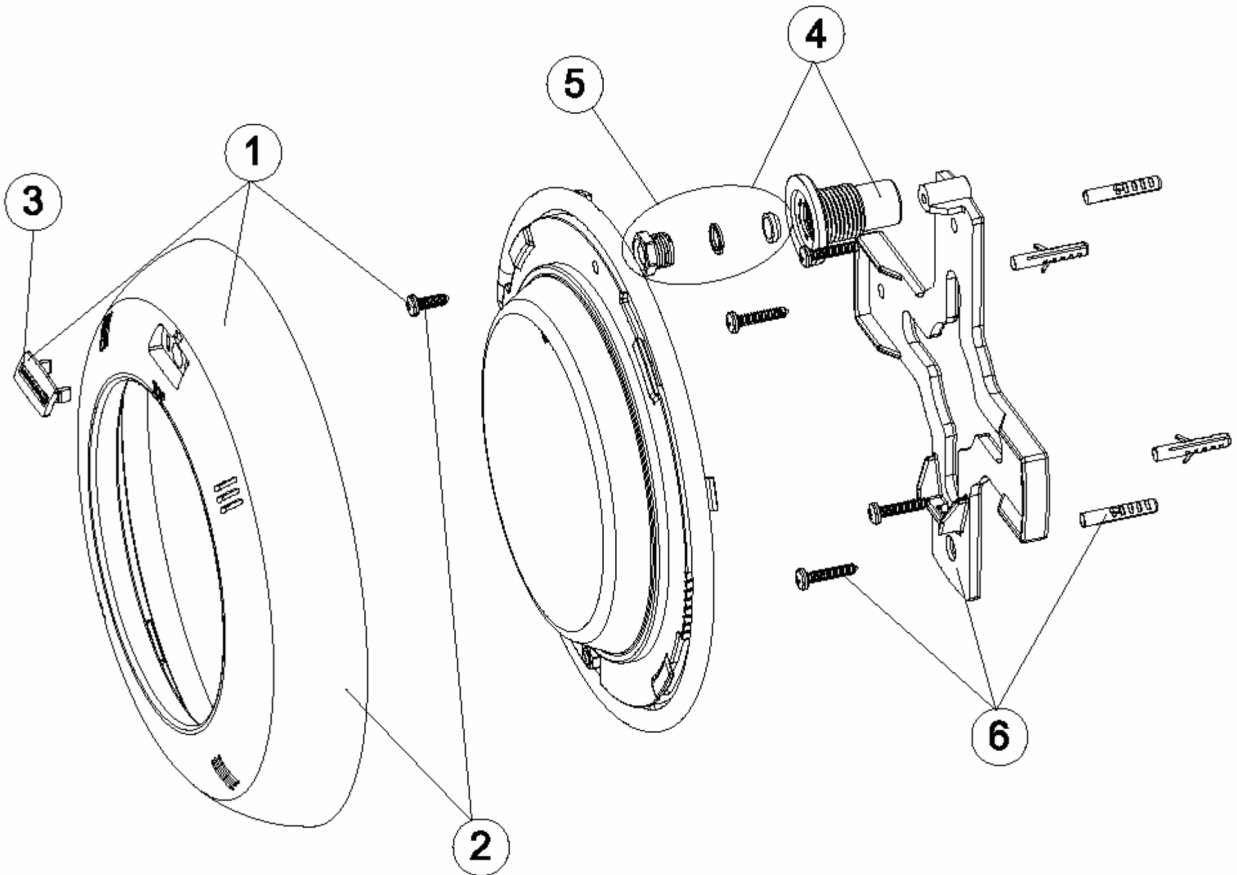

CODIGO   **56010, 56011, 56014, 56015, 56018, 56019, 56022, 56023, 56026, 56027, 56030, 56031**

DESCRIPCION: **PROYECTOR PISCINA HORMIGON S-LIM DE LEDS**

ESPAÑOL

POS	CODIGO	DESCRIPCION	POS	CODIGO	DESCRIPCION
1	* 4403010008	EMBELLECEDOR PROYECTOR PLANO LEDS	4	4403011907	PASACABLES
2	* 4403010009	EMBELLECEDOR INOX PROYECTOR PLANO LEDS	5	4403012704	PRENSAESTOPAS PG-9
3	4403010010	TAPETA PROYECTOR PLANO LEDS	6	4403010106	TACO FIJACION PROYECTOR