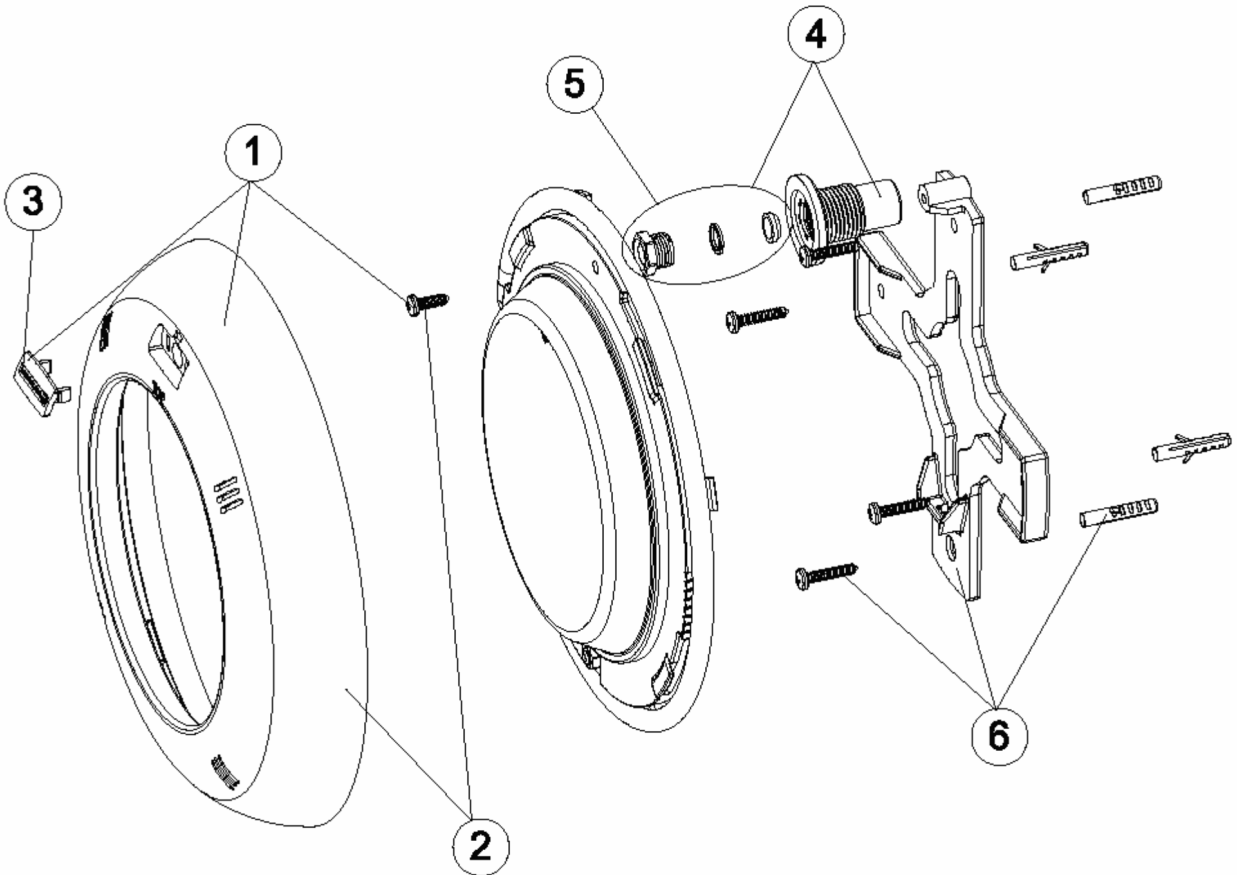

CODIGO **56010, 56011, 56014, 56015, 56018, 56019, 56022, 56023, 56026, 56027, 56030, 56031**

DESCRIPCION: **PROYECTOR PISCINA HORMIGON S-LIM DE LEDS**

OBSERVACIONES

POSICIÓN	PIEZA	OBSERVACIÓN
1	4403010008	PARA 56010, 56014, 56018, 56022, 56026, 56030
2	4403010009	PARA 56011, 56015, 56019, 56023, 26027, 26031

CODE **56010, 56011, 56014, 56015, 56018, 56019, 56022, 56023, 56026, 56027, 56030, 56031**

DESCRIPTION: **PROJECTEUR PISCINE BÉTON S-LIM LEDS**

FRANCAIS

POS	CODE	DESCRIPTION	POS	CODE	DESCRIPTION
1	* 4403010008	ENJOLIVEUR PROJECTEUR PLAT LEDS	4	4403011907	PASSE CABLE
2	* 4403010009	ANNEAU ENJOLIVER INOX LEDS	5	4403012704	PRESSE ETOUPE PG-9
3	4403010010	ENJOLIVEUR	6	4403010106	CHEVILLES ET VIS DE FIXATION