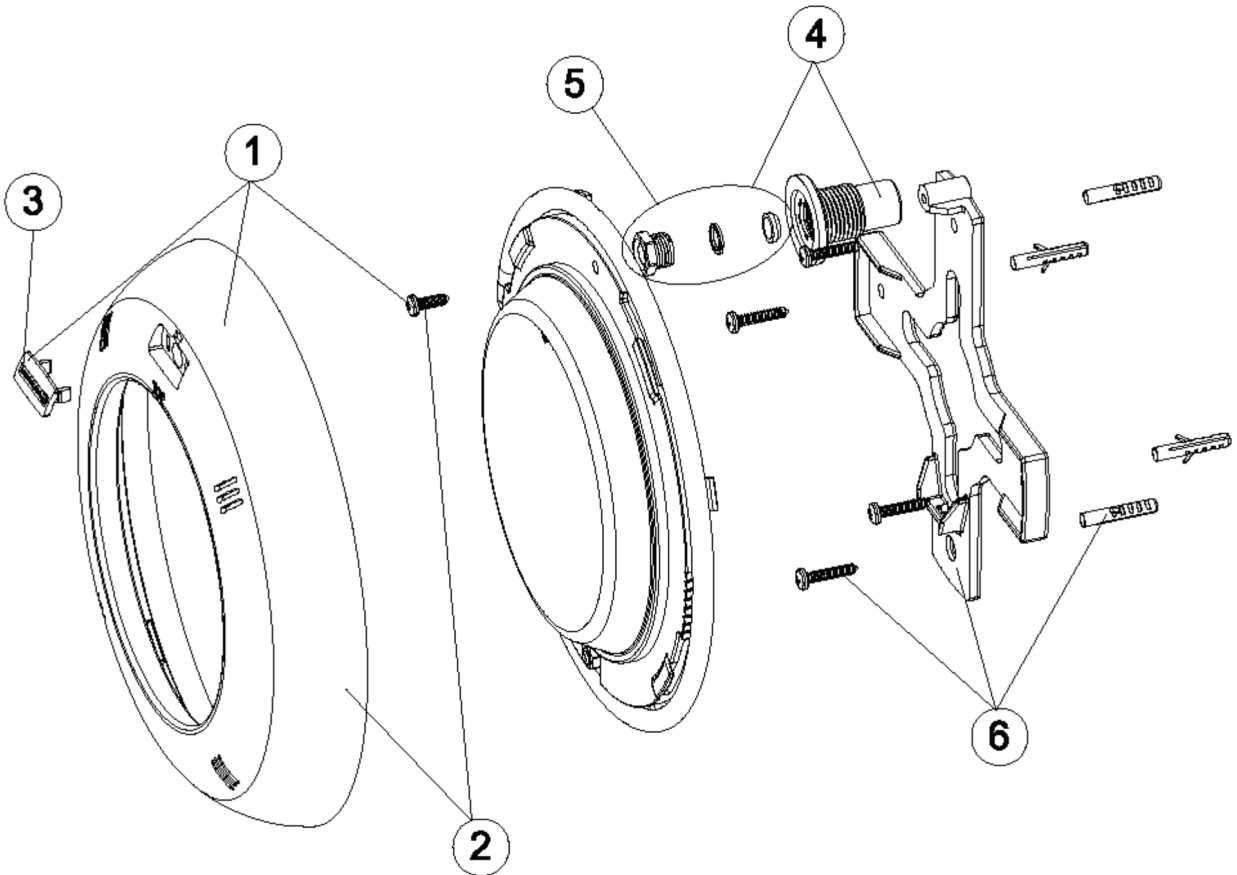

CODE **56010, 56011, 56014, 56015, 56018, 56019, 56022, 56023, 56026, 56027, 56030, 56031**

BESCHREIBUNG: **SCHEINWERFER SCHWIMMBECKEN BETON S-LIM LEDS**

DEUTSCHE

POS	CODE	BESCHREIBUNG	POS	CODE	BESCHREIBUNG
1	* 4403010008	"BLENDE UWS "EXTRA FLACH" LEDS"	4	4403011907	"WANDDURCHFÜHRUNG UWS "EXTRA FLACH" BETON"
2	* 4403010009	VERZIERUNGSRING ROSTFREI LEDS	5	4403012704	QUETSCHVERSCHRAUBUNG PG-9
3	4403010010	BLENDE LEITER	6	4403010106	BEFESTIGUNGSSCHRAUBEN UWS BETON

CODE **56010, 56011, 56014, 56015, 56018, 56019, 56022, 56023, 56026, 56027, 56030, 56031**

BESCHREIBUNG: **SCHEINWERFER SCHWIMMBECKEN BETON S-LIM LEDS**

HINWEISE

POSICIÓN	PIEZA	OBSERVACIÓN
1	4403010008	PARA 56010, 56014, 56018, 56022, 56026, 56030
2	4403010009	PARA 56011, 56015, 56019, 56023, 26027, 26031

CODE **56010, 56011, 56014, 56015, 56018, 56019, 56022, 56023, 56026, 56027, 56030, 56031**

DESCRIPTION: **S-LIM LEDS LIGHT CONCRETE POOL**

ENGLISH

POS	CODE	DESCRIPTION	POS	CODE	DESCRIPTION
1	* 4403010008	FLAT LIGHT FACEPLATE LEDS	4	4403011907	CONDUIT CONNECTOR
2	* 4403010009	RUSTPROOF DECORATIVE RING LEDS	5	4403012704	PACKING GLAND PG-9
3	4403010010	ESCUTCHEON	6	4403010106	FIXING PLUGS AND SCREWS

CODE **56010, 56011, 56014, 56015, 56018, 56019, 56022, 56023, 56026, 56027, 56030, 56031**

DESCRIPTION: **S-LIM LEDS LIGHT CONCRETE POOL**

OBSERVATIONS

POSICIÓN	PIEZA	OBSERVACIÓN
1	4403010008	PARA 56010, 56014, 56018, 56022, 56026, 56030
2	4403010009	PARA 56011, 56015, 56019, 56023, 26027, 26031