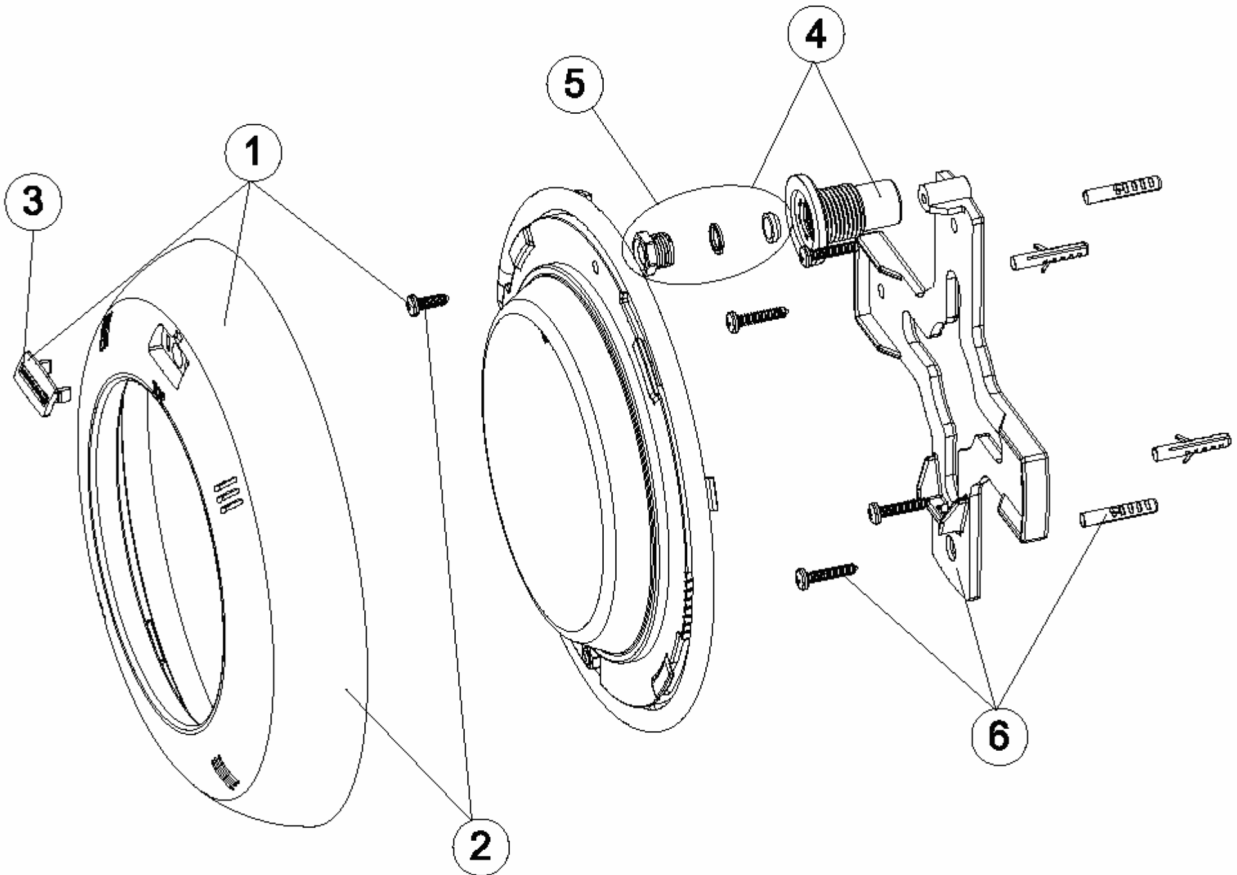

CODICE **56010, 56011, 56014, 56015, 56018, 56019, 56022, 56023, 56026, 56027, 56030, 56031**

DESCRIZIONE: **PROIETTORE PISCINA CEMENTO S-LIM LEDS**

OSSERVAZIONI

POSICIÓN	PIEZA	OBSERVACIÓN
1	4403010008	PARA 56010, 56014, 56018, 56022, 56026, 56030
2	4403010009	PARA 56011, 56015, 56019, 56023, 26027, 26031

CODIGO **56010, 56011, 56014, 56015, 56018, 56019, 56022, 56023, 56026, 56027, 56030, 56031**

DESCRIÇÃO: **PROJECTOR PISCINA BETÃO S-LIM LEDS**

PORTUGUES

POS	CODIGO	DESCRIÇÃO	POS	CODIGO	DESCRIÇÃO
1	* 4403010008	EMBELEZADOR PROJECTOR PLANO LEDS	4	4403011907	PASSA-CABOS
2	* 4403010009	ANEL DECORATIVO INOXIDABLE LEDS	5	4403012704	BUCIN PG-9
3	4403010010	ESPELHO	6	4403010106	TACO FIXAÇÃO PROJECTOR