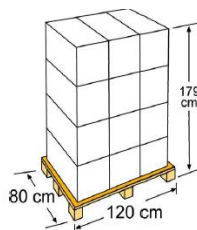

Referencia	AR2069
Descripción	Calefacción solar
Medidas	600 x 60 cm
Peso	8,780 Kg
Incluye	1 manguera de 1m, 2 adaptadores mangueras Ø 32 -38 cm

Reference	AR2069
Descripción	Solar heating system
Measure	600 x 60 cm
Weight	8,780 Kg
Included	1m hose, 2 adapter for Ø 32-38cm hose

EMBALAJE OUTER BOX

Tipo Type	Caja cartón / Carton box
Unidades Units	1
Medidas Size	33 x 31 x 74 cm
Volumen Volume	0,075 m ³
Peso Weight	10,120 kg

PALETIZADO PALLET

Tipo Type	Europeo/European
Unidades Units	12 und/palet
Medidas Size	120 x 80 x 179 cm
Distribución palet / Pallet distribution	4 capas/layer x 3 und/unit
Volumen Volume	1,718 m ³
Peso Weight	144 kg