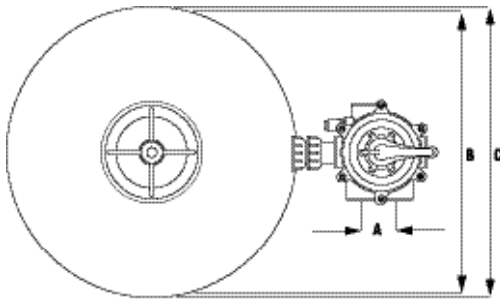

**SPECIFICATIONS**

Filter Pump - Selection Guide - Residential & Light Commercial													
Type	Diameter Ø - mm	Media		Option		Pipe / Connection		Pump HP		Pump kW		Output m³/hr	
		area m²	gravel	16/30 sand	Zeolite	inch	mm	min	max	min	max	min	max
CL16	450	0.135	NR	50kg	40kg	1.5	50	1/3	1/2	0.24	0.37	4.0	6.5
CL18	460	0.166	NR	75kg	60kg	1.5	50	1/2	3/4	0.37	0.55	6.5	8.5
CL24	610	0.300	NR	125kg	100kg	1.5	50	3/4	1.0	0.55	0.75	10.5	14.5
CL30	760	0.460	50kg	150kg	125kg	2	63	1 1/2	2.0	1.10	1.50	18.5	22.5
CL36	900	0.66	75kg	300kg	225kg	3	90	2.0	3.0	1.5	2.2	27.0	31.0
CL42	1100	0.97	100kg	450kg	350kg	3	90	3.0	4.0	2.2	3.0	38.0	43.0
CL48	1200	1.13	175kg	675kg	525kg	3	90	4.0	5.5	3.0	4.12	50.0	56.0

**DIMENSIONS**

Type	A	B	C	D	E	F	G	H	I	J	K	L	X
CL16	73	450	465	230	61	127	240	575	65	70	360	725	300
CL18	73	460	475	230	61	204	245	685	65	70	360	790	350
CL24	73	610	625	230	61	204	250	760	65	70	490	945	380
CL30	70	762	780	230	81	215	315	780	85	90	560	1100	400
CL36	128	915	945	230	110	300	300	945	90	90	945	1385	500
CL42	128	1100	1130	230	110	350	350	965	95	90	965	1570	550
CL48	128	1200	1240	430	110	550	360	1315	100	90	1200	1660	700

## FEATURES

- 30 year proven track record
- Pressure tested to 60 psi (4 bar)
- Manufactured from the highest-grade materials
- Hi gloss - non-corrosive - FRP tank and base components
- Nine-Inch - Clear view - easy access - service lid
- Energy efficient collection and distribution pipe-work
- Speed style installation and service connections
- Easy access winter drain tap