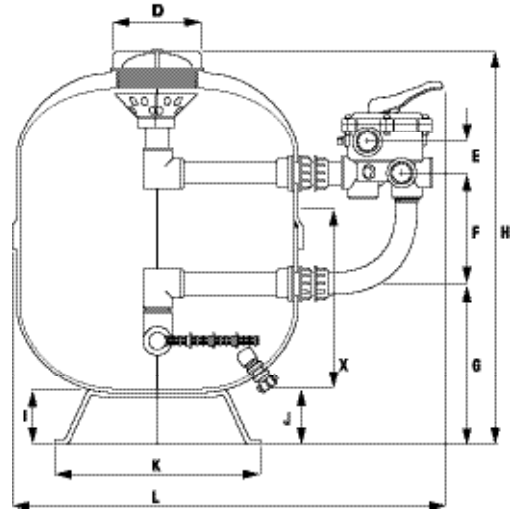

**SPECIFICATIONS**

Filter Pump - Selection Guide - Residential & Light Commercial													
Type	Diameter Ø - mm	Media		Option		Pipe / Connection		Pump HP		Pump kW		Output m³/hr	
		area m²	gravel	16/30 sand	Zeolite	inch	mm	min	max	min	max	min	max
CL16	450	0.135	NR	50kg	40kg	1.5	50	1/3	1/2	0.24	0.37	4.0	6.5
CL18	460	0.166	NR	75kg	60kg	1.5	50	1/2	3/4	0.37	0.55	6.5	8.5
CL24	610	0.300	NR	125kg	100kg	1.5	50	3/4	1.0	0.55	0.75	10.5	14.5
CL30	760	0.460	50kg	150kg	125kg	2	63	1 1/2	2.0	1.10	1.50	18.5	22.5
CL36	900	0.66	75kg	300kg	225kg	3	90	2.0	3.0	1.5	2.2	27.0	31.0
CL42	1100	0.97	100kg	450kg	350kg	3	90	3.0	4.0	2.2	3.0	38.0	43.0
CL48	1200	1.13	175kg	675kg	525kg	3	90	4.0	5.5	3.0	4.12	50.0	56.0

**DIMENSIONS**

Type	A	B	C	D	E	F	G	H	I	J	K	L	X
CL16	73	450	465	230	61	127	240	575	65	70	360	725	300
CL18	73	460	475	230	61	204	245	685	65	70	360	790	350
CL24	73	610	625	230	61	204	250	760	65	70	490	945	380
CL30	70	762	780	230	81	215	315	780	85	90	560	1100	400
CL36	128	915	945	230	110	300	300	945	90	90	945	1385	500
CL42	128	1100	1130	230	110	350	350	965	95	90	965	1570	550
CL48	128	1200	1240	430	110	550	360	1315	100	90	1200	1660	700

## FEATURES

- 30 year proven track record
- Pressure tested to 60 psi (4 bar)
- Manufactured from the highest-grade materials
- Hi gloss - non-corrosive - FRP tank and base components
- Nine-Inch - Clear view - easy access - service lid
- Energy efficient collection and distribution pipe-work
- Speed style installation and service connections
- Easy access winter drain tap