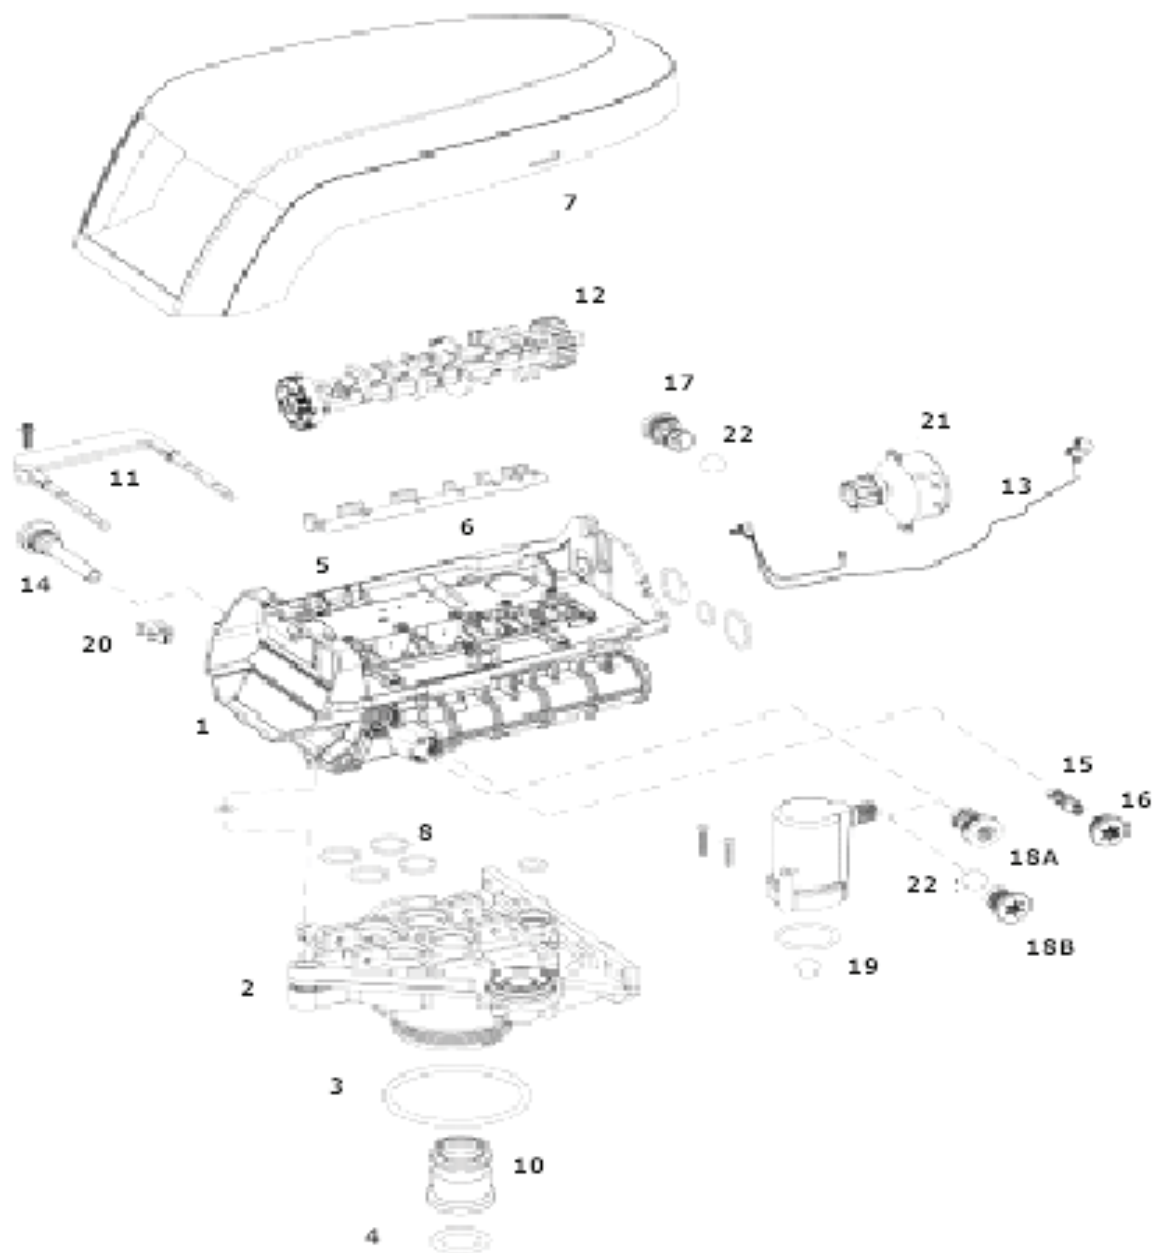

14. DESPIECE

*NOTA: No usarla bola con el #18A

ITEM	CODIGO	DESCRIPCION
1	A1000232*	Cuerpo superior válvula 255
2	A1033784	Cuerpo adapta.Botella
3	A1010429	Junta Tór.Cuello Botella 255
4	A1010428*	Junta tórica int.tubo distribuidor
5	A1235340*	Placa sup.válvula 255/700
6	A1235341*	Placa muelles clapetas
7	A1236246*	Tapa válvula
8	A1001404	Kit Juntas Válv.255
9	RZAT3438	Junta Tórica 23x2,5
10	RZAT2727	Junta Tórica 32,7x2,7
11	A1031407	Pasador Unión Cuerpos Válv.255
12	A1235353	Arbol Levas 255/700 Std
13	A1235269	Cable sensor óptico
14	A1000226	Filtro Inyector Válv.255
15	A1035736	Inyector L Nar.High Eff.13-14"
	A1035737	Inyector M Marrón PFCV
	A1035738	Inyector N Verde PFCV
	A1035739	Inyector Q Violeta PFCV
16	A1000269	Tapón Cierre Filtro 8F
17	A1000210	Aforo Contralav.nº8 255
	A1000211	Aforo Contralav.nº9 255
	A1000212	Aforo Contralav.nº10 255
	A1000213	Aforo Contralav.nº12 255
	A1000214	Aforo Contralav.nº13 255
	A1000215	Aforo Contralav.nº14 255
18A	A1000222	Regulador Caudal 255/33
18B	A1243510*	Regulador caudal con bola
19	A1032417	Kit Aircheck-255 Nuevo
20	A1235373*	Fotointerruptor
21	A1235361*	Motor
22	A1030502	Bola Caucho Aforo Lavado 255