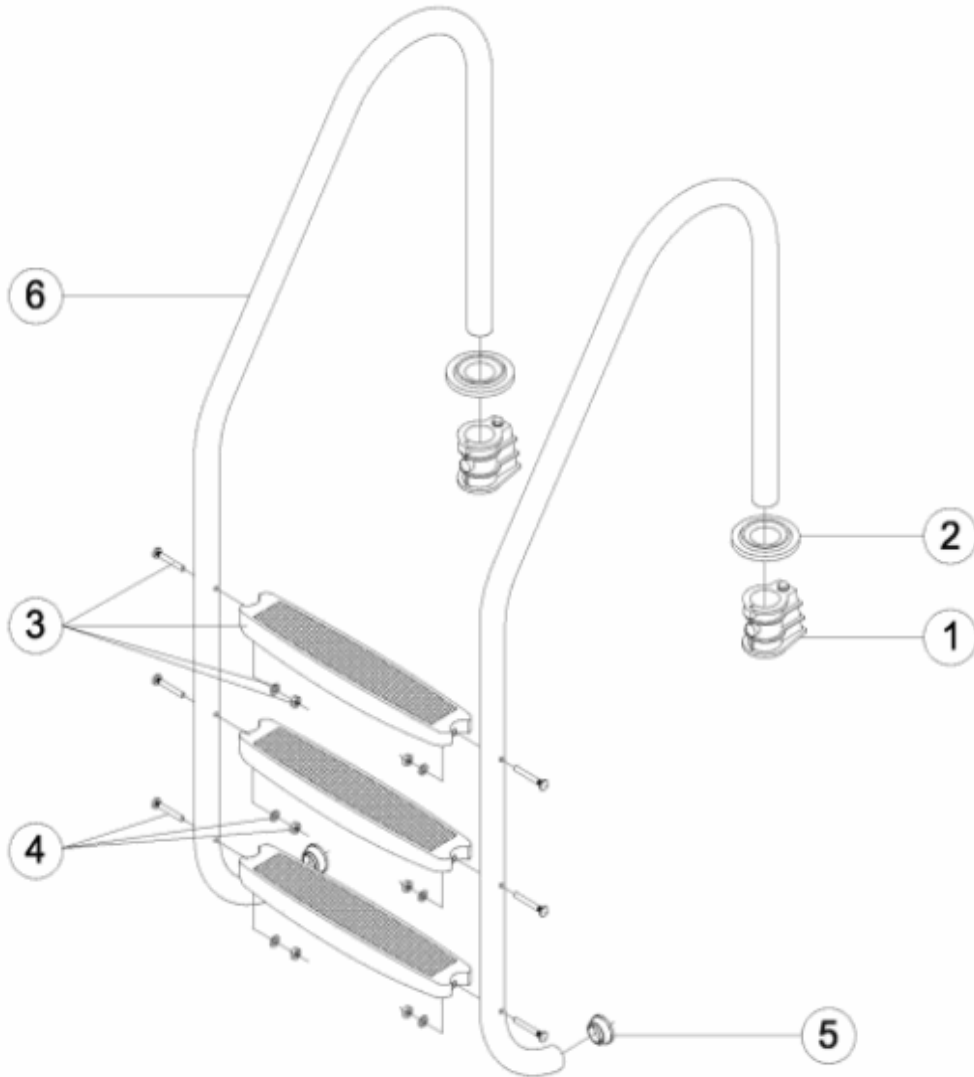

CODE **05500, 05501, 05502, 05503**

DESCRIPTION: **STANDARD LADDER 2-3-4-5 PLASTIC STEPS**

ENGLISH

POS	CODE	DESCRIPTION	POS	CODE	DESCRIPTION
1	4401010101	LADDER ANCHOR	6	* 05488R0001	HANDRAIL LADDER 2 STEPS
2	4401010102	ESCUTCHEON 304	6	* 05489R0001	HANDRAIL LADDER 3 STEPS
3	4401010203	PLASTIC TREAD 500	6	* 05490R0001	HANDRAIL LADDER 4 STEPS
4	4401010110	TREAD BOLT SET 304	6	* 05491R0001	HANDRAIL LADDER 5 STEPS
5	4401010112	LADDER END CAP			

CODE **05500, 05501, 05502, 05503**

DESCRIPTION: **STANDARD LADDER 2-3-4-5 PLASTIC STEPS**

OBSERVATIONS

POS	CODE	OBSERVATIONS
6	05488R0001	PARA 05500
6	05489R0001	PARA 05501
6	05490R0001	PARA 05502
6	05491R0001	PARA 05503

CODICE **05500, 05501, 05502, 05503**

DESCRIZIONE: **SCALA STANDARD 2-3-4-5 SCALINI IN PLASTICA**

ITALIANO

POS	CODICE	DESCRIZIONE	POS	CODICE	DESCRIZIONE
1	4401010101	ANCORAGGIO SCALA	6	* 05488R0001	CORRIMANO SCALA 2 GRADINI
2	4401010102	COPRIFLANGIA ANCORAGGIO AISI 304	6	* 05489R0001	CORRIMANO SCALA 3 GRADINI
3	4401010203	GRADINO IN PLASTICA DA 500 MM	6	* 05490R0001	CORRIMANO SCALA 4 GRADINI
4	4401010110	BULLONERIA GRADINO AISI 304	6	* 05491R0001	CORRIMANO SCALA 5 GRADINI
5	4401010112	TAPPO SCALA			