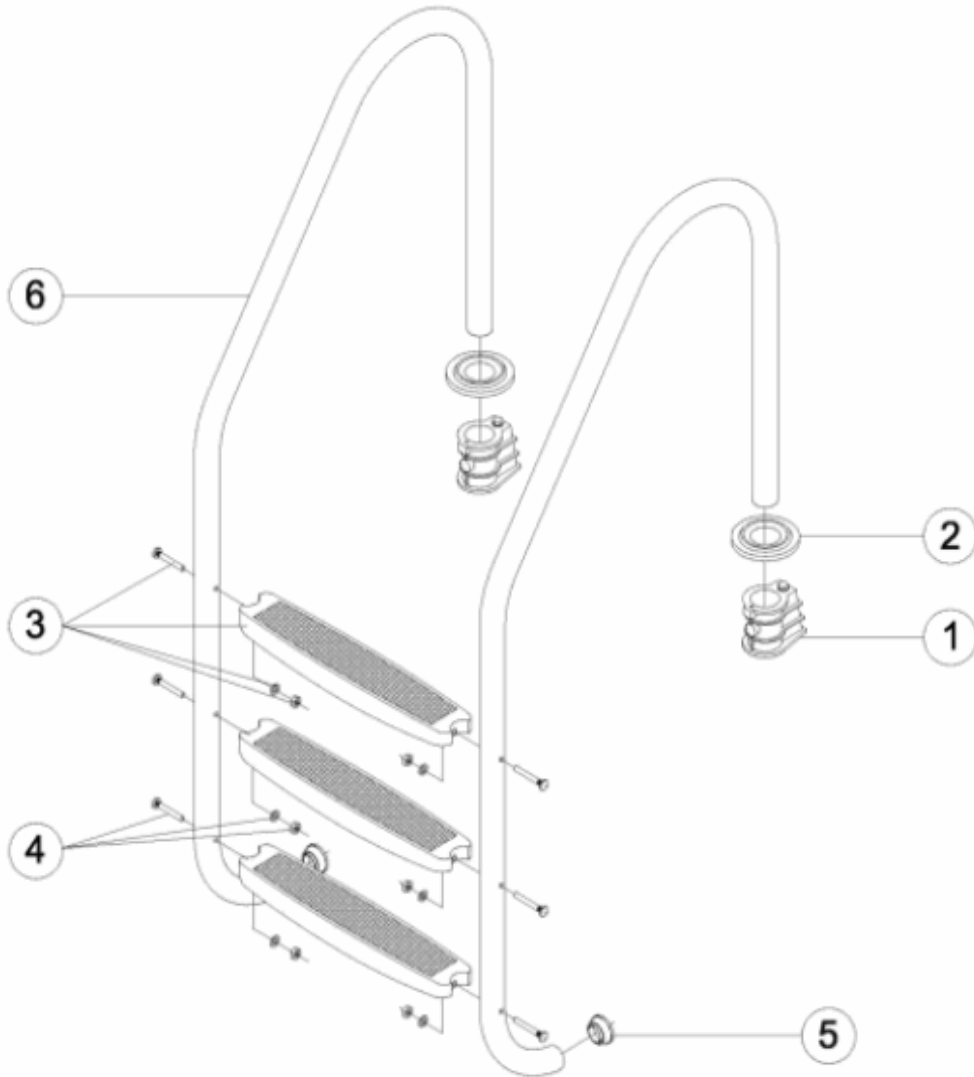

CODICE **05500, 05501, 05502, 05503**

DESCRIZIONE: **SCALA STANDARD 2-3-4-5 SCALINI IN PLASTICA**

ITALIANO

POS	CODICE	DESCRIZIONE	POS	CODICE	DESCRIZIONE
1	4401010101	ANCORAGGIO SCALA	6	* 05488R0001	CORRIMANO SCALA 2 GRADINI
2	4401010102	COPRIFLANGIA ANCORAGGIO AISI 304	6	* 05489R0001	CORRIMANO SCALA 3 GRADINI
3	4401010203	GRADINO IN PLASTICA DA 500 MM	6	* 05490R0001	CORRIMANO SCALA 4 GRADINI
4	4401010110	BULLONERIA GRADINO AISI 304	6	* 05491R0001	CORRIMANO SCALA 5 GRADINI
5	4401010112	TAPPO SCALA			

CODICE **05500, 05501, 05502, 05503**

DESCRIZIONE: **SCALA STANDARD 2-3-4-5 SCALINI IN PLASTICA**

OSSERVAZIONI

POS	CODICE	OSSERVAZIONI
6	05488R0001	PARA 05500
6	05489R0001	PARA 05501
6	05490R0001	PARA 05502
6	05491R0001	PARA 05503

CODE **05500, 05501, 05502, 05503**

BESCHREIBUNG: **LEITER STANDARD 2-3-4-5 SPROSSEN PLASTIK**

DEUTSCH

POS	CODE	BESCHREIBUNG	POS	CODE	BESCHREIBUNG
1	4401010101	EINBAUHÜLSE	6	* 05488R0001	HANDLAUF LEITER 2 STUFEN
2	4401010102	BLENDE LEITER V2A	6	* 05489R0001	HANDLAUF LEITER 3 STUFEN
3	4401010203	PLASTIKSTUFE 500 MM	6	* 05490R0001	HANDLAUF LEITER 4 STUFEN
4	4401010110	SCHRAUBENSATZ STUFE V2A	6	* 05491R0001	HANDLAUF LEITER 5 STUFEN
5	4401010112	PLASTIKPUFFER LEITERHOLM			