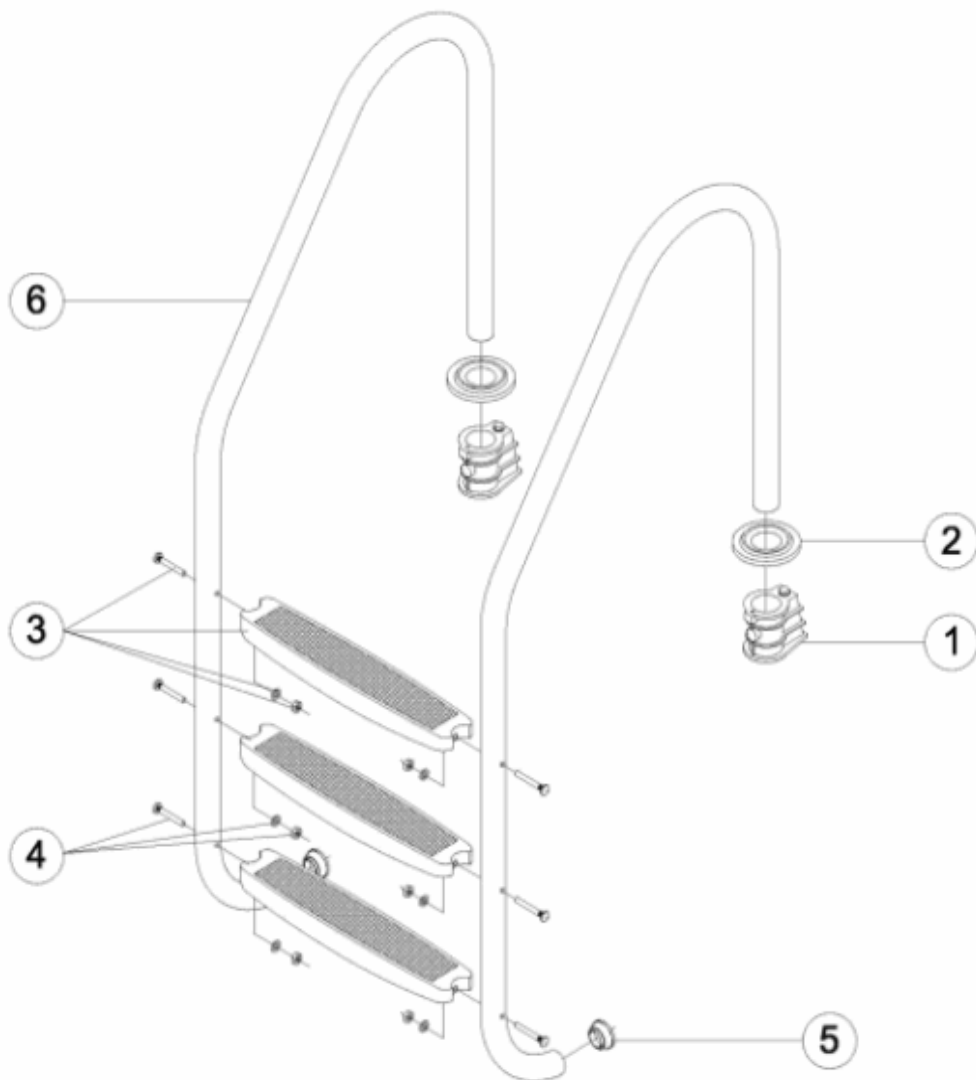

CODE **05500, 05501, 05502, 05503**

BESCHREIBUNG: **LEITER STANDARD 2-3-4-5 SPROSSEN PLASTIK**

DEUTSCH

POS	CODE	BESCHREIBUNG	POS	CODE	BESCHREIBUNG
1	4401010101	EINBAUHÜLSE	6	* 05488R0001	HANDLAUF LEITER 2 STUFEN
2	4401010102	BLENDE LEITER V2A	6	* 05489R0001	HANDLAUF LEITER 3 STUFEN
3	4401010203	PLASTIKSTUFE 500 MM	6	* 05490R0001	HANDLAUF LEITER 4 STUFEN
4	4401010110	SCHRAUBENSATZ STUFE V2A	6	* 05491R0001	HANDLAUF LEITER 5 STUFEN
5	4401010112	PLASTIKPUFFER LEITERHOLM			

CODE **05500, 05501, 05502, 05503**

BESCHREIBUNG: **LEITER STANDARD 2-3-4-5 SPROSSEN PLASTIK**

HINWEISE

POS	CODE	HINWEISE
6	05488R0001	PARA 05500
6	05489R0001	PARA 05501
6	05490R0001	PARA 05502
6	05491R0001	PARA 05503

CODIGO **05500, 05501, 05502, 05503**

DESCRIÇÃO: **ESCADA STANDARD 2-3-4-5 DEGRAUS PLÁSTICO**

PORTUGUES

POS	CODIGO	DESCRIÇÃO	POS	CODIGO	DESCRIÇÃO
1	4401010101	ÂNCORA	6	* 05488R0001	CORRIMÃO ESCADA 2 DEGRAUS
2	4401010102	ESPELHO 304	6	* 05489R0001	CORRIMÃO ESCADA 3 DEGRAUS
3	4401010203	DEGRAU PLÁSTICO 500	6	* 05490R0001	CORRIMÃO ESCADA 4 DEGRAUS
4	4401010110	PARAFUSOS DEGRAU 304	6	* 05491R0001	CORRIMÃO ESCADA 5 DEGRAUS
5	4401010112	BATENTE ESCADA			