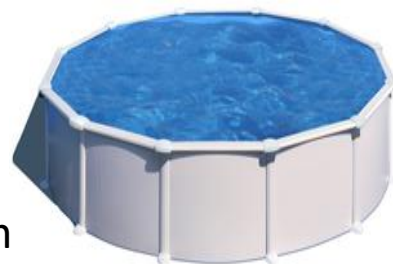

Gre

SERIE ATLANTIS

Ø 350 x 132 cm

i

Référence	KITPR358	Codice articolo	KITPR358
Description	Piscine ronde acier blanc	Descrizione	Piscina ronda, parete acciaio, colore bianco
Structure	Acier	Struttura	Acciaio
Dimension extérieur	Ø 370 x 132 cm	Dimensione esterna	Ø 370 x 132 cm
Dimension Interne	Ø 350 x 132 cm	Dimensione interna	Ø 350 x 132 cm
Volume	Ø 350 x 117 cm	Volume	Ø 350 x 117 cm
Surface de rage	9.615, 38 m ²	Superficie di nuoto	9.615, 38 m ²
Hauteur ligne d'eau	117 cm	Altezza linea Dell'acqua	117 cm
Espace nécessaire	400 x 400 cm	Spazio necessario	400 x 400 cm

Structure Struttura

Acier – 45/100 - aspect acier blanc
Acciaio – 45/100 – Finitura acciaio bianco

Liner Liner

PVC – bleu – 40/100
PVC – Blu – 40/100

Poteaux Profili

Margelles : 8: 150x1330mm
Poteaux verticaux: 8
Profili superiori: 15: 150x1330mm
Supporti verticali: 12

**Filtration** Filtro

Sable : ± 46 kg (inclus) - Silex 0,4 - 0,8 mm
Cuve: Ø380 - 180W - Vannes 5 voies. Débit groupe: 5m³/h - Débit du système: 4,5m³/h
Sabbia : ± 46 kg (inclusa) - grammatura 0,4 - 0,8 mm Serbatoio : Ø380 - 180W - Valvola 5 vie - Portata: 5m³/h - Rendimento: 4,5m³/h

**Skimmer** Skimmer

Couleur: Blanc
Colore: Bianco

**Échelle** Scala

Échelle sécurité
Plateforme + 2x3 Marches
Scala di sicurezza 2x3 Gradini con
Piattaforma

**Tapis** Tappeto fondo

Polyéthylène
Polietilene