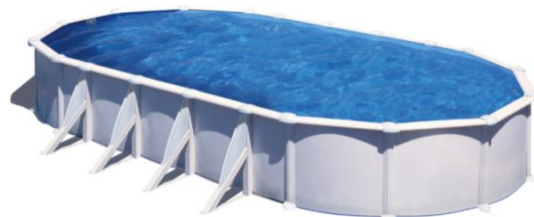

Gre

SERIE ATLANTIS

i

| | |
|-------------------------------|------------------------------|
| Referencia | KITPROV1028 |
| Descripción | Piscina ovalada acero blanco |
| Estructura | Acero |
| Dimensiones exteriores | 1020 x 750 x 132 cm |
| Dimensiones interiores | 990 x 545 x 117 cm |
| Volumen | 56,11 m ³ |
| Espacio instalación | 1040 x 770 cm |

| | |
|----------------------------|-------------------------------------|
| Reference | KITPROV1028 |
| Description | An oval pool with white steel walls |
| Structure | Steel |
| Exterior dimensions | 1020 x 750 x 132 cm |
| Interior dimensions | 990 x 545 x 117 cm |
| Volume | 56,11 m ³ |
| Installation space | 1040 x 770 cm |

**Estructura Structure**

Acero – 45/100 - Aspecto acero blanco
Steel wall – 45/100 – White steel

**Liner Liner**

PVC – Azul – 40/100
PVC – Blue – 40/100

**Perfilería Profiles**

Playas: 16: 150x1145mm + 4: 150x705mm
+ 6: 150x1095mm. Postes Verticales: 24
Edges: 16: 150x1145mm + 4: 150x705mm +
150x1095mm. Upright supports: 24

**Skimmer Skimmer**

Color: Blanco
Color: White

**Escalera Ladder**

Escalera de seguridad
3x2 peldaños + plataforma
Security - 3x2 steps + platform

**Tapiz Tapestry**

Polietileno
Polythene

DESIGNED,
MACHINED
AND
ASSEMBLED
IN EU