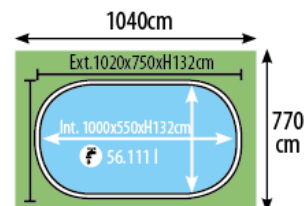

Gre

SERIE ATLANTIS

i

Référence	KITPROV1028	Codice articolo	KITPROV1028
Description	Piscine ovale acier blanc	Descrizione	Piscine ovale, parete acciaio, colore bianco
Structure	Acier	Struttura	Acciaio
Dimension extérieur	1020 x 750 x 132 cm	Dimensione Esterna	1020 x 750 x 132 cm
Dimension Interne	1000 x 550 x 132 cm	Dimensione interna	1000 x 550 x 132 cm
Volume	56,11 m ³	Volume	56,11 m ³
Espace nécessaire	1040 x 770 cm	Spazio necessario	1040 x 770 cm

Structure Struttura

Acier – 45/100 - aspect acier blanc
Acciaio– 45/100 – Finitura acciaio bianco

Filtration Filtro

Sable : ± 130 kg (inclus) - Silex 0,4 - 0,8 mm
Cuve: Ø600 - 485W-Vannes 6 voies. Débit groupe: 10m³/h - Débit du système : 8,5m³/h
Sabbia : ± 130 kg (inclusa)-grammatura 0,4 - 0,8 mm Serbatoio: Ø600- 485W -Valvola 6 vie
Portata: 10m³/h - Rendimento: 8,5m³/h

10 heures
oreDalle en béton: optional
Soletta in cemento: opzionale**EMBALLAGE**
IMBALLAGGIO

Type Tipo	Box / Scatola
Unité Unità	1
Mesure Misura	120 x 100 x 154 cm
Volume Volume	1,848 m ³
Poids Peso	605 kg

MIS SUR PALETTE
PALLET

Type Tipo	Américain/Americano
Unité Unità	1
Mesure Misura	120 x 100 x 169 cm
Volume Volume	2,028 m ³
Poids Peso	620 kg

8 412081 220239

Vidéo de montage
Video di montaggio**PRODUITS COMPLÉMENTAIRES**
PRODOTTI COMPLEMENTARICouverture pour l'hiver
Copertura invernale
CIPROV1001Couverture isotherme
Copertura isotermica
CPROV1020Nettoyeur automatique
Puliscifondi automatici
19001Robot
Robot
RKFA100