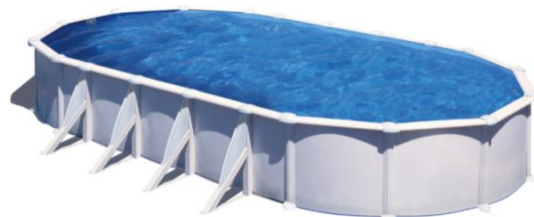

Gre

SERIE ATLANTIS

i

Référence	KITPROV1028	Codice articolo	KITPROV1028
Description	Piscine ovale acier blanc	Descrizione	Piscine ovale, parete acciaio, colore bianco
Structure	Acier	Struttura	Acciaio
Dimension extérieur	1020 x 750 x 132 cm	Dimensione Esterna	1020 x 750 x 132 cm
Dimension Interne	1000 x 550 x 132 cm	Dimensione interna	1000 x 550 x 132 cm
Volume	56,11 m ³	Volume	56,11 m ³
Espace nécessaire	1040 x 770 cm	Spazio necessario	1040 x 770 cm

Structure Struttura

Acier – 45/100 - aspect acier blanc
Acciaio– 45/100 – Finitura acciaio bianco

Filtration Filtro

Sable : ± 130 kg (inclus) - Silex 0,4 - 0,8 mm
Cuve: Ø600 - 485W-Vannes 6 voies. Débit groupe: 10m³/h - Débit du système : 8,5m³/h
Sabbia : ± 130 kg (inclusa)-grammatura 0,4 - 0,8 mm Serbatoio: Ø600- 485W -Valvola 6 vie
Portata: 10m³/h - Rendimento: 8,5m³/h

Liner Liner

PVC – bleu – 40/100
PVC – Blu – 40/100

Skimmer Skimmer

Couleur: Blanc
Colore: Bianco

Poteaux Profili

Margelles : 16: 150x1145mm + 4:
150x705mm + 6: 150x1095mm.
Poteaux verticaux: 24
Profili superiori: 16: 150x1145mm + 4:
150x705mm + 150x1095mm.
Supporti verticali: 24

Échelle Scala

Échelle sécurité
Plateforme + 2x3 Marches
Scala di sicurezza 2x3 Gradini con
Piattoforma

Tapis Tappeto fondo

Polyéthylène
Polietilene

DESIGNED,
MACHINED
AND
ASSEMBLED
IN EU

2/3 personnes persone