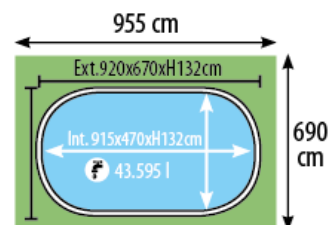

## SERIE ATLANTIS

i

Référence	KITPROV918	Codice articolo	KITPROV918
Description	Piscine ovale acier blanc	Descrizione	Piscine ovale, parete acciaio, colore bianco
Structure	Acier	Struttura	Acciaio
Dimension extérieur	920 x 670 x 132 cm	Dimensione Esterna	920 x 670 x 132 cm
Dimension Interne	915 x 470 x 132 cm	Dimensione interna	915 x 470 x 132 cm
Volume	43,59 m <sup>3</sup>	Volume	43,59 m <sup>3</sup>
Espace nécessaire	955 x 690 cm	Spazio necessario	955 x 690 cm

## Poteaux Profili

Margelles : 10: 150x1330mm + 4: 150x705mm + 6: 150x1095mm.  
Poteaux verticaux: 20  
Profili superiori : 10: 150x1330mm + 4: 150x705mm + 6: 150x1095mm.  
Supporti verticali: 20

### EMBALLAGE IMBALLAGGIO

Type Tipo	Box / Scatola
Unité Unità	1
Mesure Misura	120 x 80 x 154 cm
Volume Volume	1,478 m <sup>3</sup>
Poids Peso	466 kg

### MIS SUR PALETTE PALLET

Type Tipo	Europeo
Unité Unità	1
Mesure Misura	120 x 80 x 169 cm
Volume Volume	1,6224 m <sup>3</sup>
Poids Peso	480 kg

8 412081 211978

Vidéo de montage  
Video di montaggio