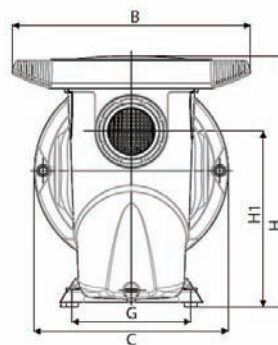

Fittings To Suit Euroswim Pump

R GP200SUMT 2" Socket union MT / FP £

Code	Packaging Dimensions																
	A	B	C	D	E	F	G	H	H1	H2	I	L	DNA	DNM	L	B	H
EUP051	542	300	245	257	265	220	150	317	222	314	11	6.5	G2"	G2"	600	360	400
EUP071	559	300	245	257	265	220	150	317	222	314	11	6.5	G2"	G2"	600	360	400
EUP101	559	300	245	257	265	220	150	317	222	314	11	6.5	G2"	G2"	600	360	400
EUP151	581	311	290	267	274	220	150	353	258	350	11	6.5	G2"	G2"	720	350	430
EUP201	655	311	290	267	274	220	150	353	258	350	11	6.5	G2"	G2"	720	350	430
EUP301	648	311	290	267	274	220	150	353	258	350	11	6.5	G2"	G2"	720	350	430
EUP073	559	300	245	267	265	220	150	317	222	314	11	6.5	G2"	G2"	600	360	400
EUP103	559	300	245	267	265	220	150	317	222	314	11	6.5	G2"	G2"	600	360	400
EUP153	581	311	290	267	274	220	150	353	258	350	11	6.5	G2"	G2"	720	350	430
EUP203	581	311	290	267	274	220	150	353	258	350	11	6.5	G2"	G2"	720	350	430
EUP303	648	311	290	267	274	220	150	353	258	350	11	6.5	G2"	G2"	720	350	430