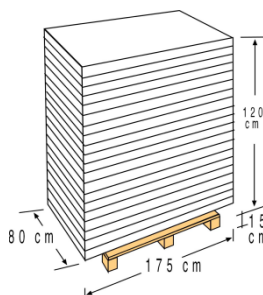

ESCALERAS [LADDERS

Escalera de acero inoxidable para piscina enterrada. Tiene 3 peldaños.

Stainless steel inground pool ladder. It have 3 steps.

Referencia	40110
Descripción	Escalera Standard de acero inoxidable para piscina enterrada
Material	Acero inoxidable
Medida	154 x 42 anc x Ø tubo 5 cm
Peso	9,60 Kg
Nº peldaños	3 peldaños

Reference	40110
Descripción	INOX ladder standard for in ground pools
Material	Stainless steel
Measure	154 x 42 anc x Ø tubo 5 cm
Weight	9,60 Kg
Steps	3 steps

PACKAGING OUTER BOX

Tipo Type	Cartoncillo / Cardboard
Unidades Units	1
Medidas Size	175 x 73 x 6 cm
Volumen Volume	0,076 m ³
Peso Weight	11,5 kg

PALETIZADO PALLET

Tipo Type	Europeo/European
Unidades Units	20 und/palet
Medidas Size	175 X 80 X 135cm
Distribución palet / Pallet distribution	20 capas/layer X 1 cajas/box
Volumen Volume	1,898 m ³
Peso Weight	245 kg