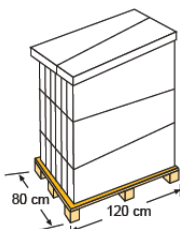

Référence	621535
Description	Enrouleur pour piscines hors-sol Luxe
Piscines	Pour piscines de 2,44 a 6,32 m
Poids	10 kg
Matière	Tubes télescopiques en aluminium : 3 tubes de 76 mm et 2 tubes de 80 mm
Inclus	Sangles d'accrochage
Caractéristique	Pivote sur un axe pour libérer la surface de nage

Codice articolo	621535
Descrizione	Avvolgitore per piscine fuori terra Luxe
Piscine	Per piscine: 2,44 TO 6,32 m
Weight	10 kg
Materiale	Tubi telescopici in alluminio 3 tubi da 76 mm e 2 tubi da 80 mm
Inclusa	Cinghie di aggancio
Caratteristiche	Ruotare sull'asse per scoprire la superficie di balneazione

EMBALLAGE IMBALLAGGIO

Type Tipo	Carton avec étiquette / scatola con etichetta
Unité Unità	1
Mesure Misura	115 x 64 x 13 cm
Volume Volume	0,09 m ³
Poids Peso	11,56 kg

MIS SUR PALETTE PALLET

Type Tipo	Européen /Europeo
Unité Unità	20 und/pallet
Mesure Misura	160 X 80 X 145 cm
Distribution pallet / Distribuzione di pallet	3 couches/strati X 6 emballage/imballaggio + 2: 20
Volume Volume	1,85 m ³
Poids Peso	231,2 kg