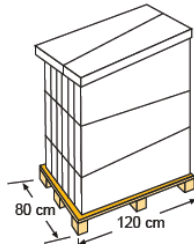

# TELESCOPIC COVER ROLLERS

Planenaufroller für Aufstellpools.

Hohe Haltbarkeit,  
Anpassungsfähigkeit an jede  
Breite, und dank die  
Schwenkachse: maximale  
Badoberfläche.

Cover roller for above ground  
pools. Great durability,  
adaptability adapts to different  
pool and pivoting axis:  
maximum bath surface

<b>Art.-Nr.</b>	621535	<b>Reference</b>	621535
<b>Beschreibung</b>	Planenaufroller für erhöhte Schwimmbecken LUXE	<b>Descripción</b>	Cover roller for aboveground pools LUXE
<b>Schwimmbecken</b>	Für Pools von 2,44 bis 6,32 M lang	<b>Pools</b>	For length pools: 2,44 TO 6,32 m
<b>Gewicht</b>	10 kg	<b>Weight</b>	10 kg
<b>Material</b>	Rundrohre aus Aluminium: 3 Rohre von 76 mm u. 2 Rohre von 80 mm	<b>Material</b>	Telescopic aluminum tubes: 3 tubes of 76 mm and 2 tubes of 80 mm
<b>Beihaltet</b>	Befestigungsbänder	<b>Included</b>	Clamping straps
<b>Eigenschaften</b>	Schwenkachse (erlaubt seitliche Drehen)	<b>Characteristic</b>	it's pivoting axis that allows to turn it sideways

## VERPACKUNG INNER PACKAGING

<b>Tipo Type</b>	Karton/ Cardboard
<b>Unidades Units</b>	1
<b>Medidas Size</b>	115 x 64 x 13 cm
<b>Volumen Volume</b>	0,09 m <sup>3</sup>
<b>Peso Weight</b>	11,56 kg