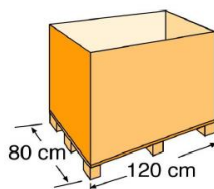

CUBIERTA ISOTÉRMICA [ISOTHERMIC COVER

Cubierta de verano para piscinas. Flota sobre el agua, protege de la suciedad y mantiene la temperatura

Summer cover for pools. Floats on water, protecting from dirt and maintaining the temperature

Referencia	772997
Descripción	Cubierta de verano para piscina redonda Ø 365 y Ø 360 cm
Material	Polietileno
Medida	Ø 360
Color	Azul
Espesor cubierta	267 µ
Característica	Anti rayos UVA

Reference	772997
Descripción	Isothermic cover for round pools Ø365 and Ø 360 cm
Material	Polyethylene
Measure	Ø 360
Colour	Blue
thickness	267 µ
Characteristic	Anti UV material

PACKAGING INNER PACKAGING

Tipo Type	Bolsa de plástico / polybag
Unidades Units	1
Medidas Size	55 x 27 x 40 cm
Volumen Volume	0,059 m ³
Peso Weight	1,750 kg

PALETIZADO PALLET

Tipo Type	Europeo/European
Unidades Units	20 und/palet
Medidas Size	120 X 80 X 155 cm
Volumen Volume	1,48 m ³
Peso Weight	55 kg