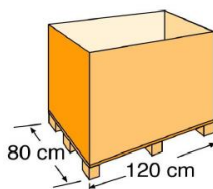

CUBIERTA ISOTÉRMICA [ISOTHERMIC COVER

Cubierta de verano para piscinas. Flota sobre el agua, protege de la suciedad y mantiene la temperatura

Summer cover for pools. Floats on water, protecting from dirt and maintaining the temperature

Referencia	772999
Descripción	Cubierta de verano para piscina redonda Ø 460 y Ø 465 cm
Material	Polietileno
Medida	Ø 460
Color	Azul
Espesor cubierta	267 µ
Característica	Anti rayos UVA

Reference	772999
Descripción	Isothermic cover for round pools Ø460 and Ø 460 cm
Material	Polyethylene
Measure	Ø 460
Colour	Blue
Thickness	267 µ
Characteristic	Anti UV material

PACKAGING INNER PACKAGING

Tipo Type	Bolsa de plástico / polybag
Unidades Units	1
Medidas Size	55 x 45 x 40 cm
Volumen Volume	0,099 m ³
Peso Weight	2,250kg

PALETIZADO PALLET

Tipo Type	Europeo/European
Unidades Units	12 und/palet
Medidas Size	120 x 80 x 155 cm
Volumen Volume	1,48 m ³
Peso Weight	47 kg