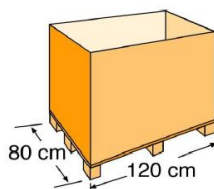

CUBIERTA ISOTÉRMICA [ISOTHERMIC COVER

Cubierta de verano para piscinas. Flota sobre el agua, protege de la suciedad y mantiene la temperatura

Summer cover for pools. Floats on water, protecting from dirt and maintaining the temperature

Referencia	773320
Descripción	Cubierta de verano para piscina redonda Ø 555 y Ø 550 cm
Material	Polietileno
Medida	Ø 550
Color	Azul
Espesor cubierta	267 µ
Característica	Anti rayos UVA

Reference	773320
Descripción	Isothermic cover for round pools Ø555 and Ø 550 cm
Material	Polyethylene
Measure	Ø 550
Colour	Blue
Thickness	267 µ
Characteristic	Anti UV material

PACKAGING INNER PACKAGING

Tipo Type	Bolsa de plástico / polybag
Unidades Units	1
Medidas Size	75 x 40 x 55 cm
Volumen Volume	0,165 m ³
Peso Weight	3,350 kg

PALETIZADO PALLET

Tipo Type	Europeo/European
Unidades Units	8 und/palet
Medidas Size	120 x 80 x 155 cm
Volumen Volume	1,48 m ³
Peso Weight	46,8 kg