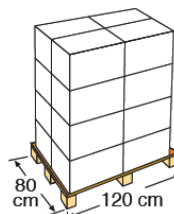

# CUBIERTA ISOTÉRMICA [ ISOTHERMIC COVER

Cubierta de verano para piscinas. Flota sobre el agua, protege de la suciedad y mantiene la temperatura

Summer cover for wooden pools Floats on water, protecting from dirt and maintaining the temperature

Referencia	779530
Descripción	Cubierta de verano para piscina de madera ovalada GRENADE
Material	Polietileno
Medida	398 X 298 cm
Peso	5,05 Kg
Espesor cubierta	400 μ
Característica	Anti rayos UVA

Reference	779530
Descripción	Oval isothermic cover for wood pools GRENADE
Material	Polythene
Measure	398 X 298 cm
Weight	5,05 Kg
thickness	400 μ
Characteristic	Anti UV material

## PACKAGING OUTER BOX

Tipo Type	Bolsa de plástico con cartoncillo/ polybag with header
Unidades Units	1
Medidas Size	61 X 41 X 41 cm
Volumen Volume	0,105 m <sup>3</sup>
Peso Weight	5,8 kg

## PALETIZADO PALLET

Tipo Type	Europeo/European
Unidades Units	16 und/palet
Medidas Size	120 X 80 X 180cm
Distribución palet / Pallet distribution	4 capas/layer X 4 cajas/box
Volumen Volume	1,72 m <sup>3</sup>
Peso Weight	112,8 kg