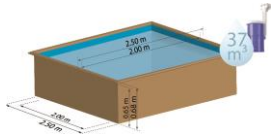

Solera de hormigón opcional
Optional concrete slab

PALETIZADO 1 PALLET 1

Unidades Units	1
Medidas Size	200 X 120 X 60 cm
Volumen Volume	1,44 m³
Peso Weight	700 kg

PRODUCTOS COMPLEMENTARIOS COMPLEMENTARY PRODUCTS