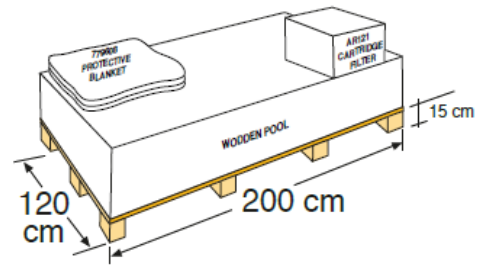

**Estructura Structure**

Madera – 36 mm
Wood – 36 mm

**Liner Liner**

PVC – Azul – 50/100
PVC – Blue – 50/100

**Perfilería Profiles**

Playas: 4: 190 x 3000mm (playa simple)
Edges: 4: 190 x 3000mm (simple edges)

Suelo (100g/m²)
Floor (100g/m²)

Solera de hormigón opcional
Optional concrete slab

PALETIZADO 1 PALLET 1

Unidades Units	1
Medidas Size	200 X 120 X 60 cm
Volumen Volume	1,44 m ³
Peso Weight	700 kg

PRODUCTOS COMPLEMENTARIOS COMPLEMENTARY PRODUCTS