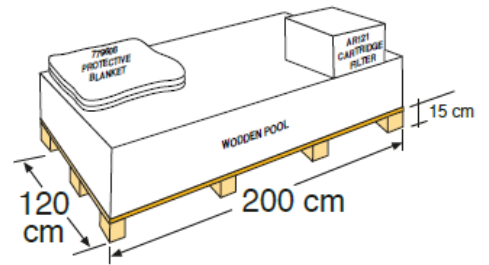

**Structure** Struttura

Bois – 36 mm
Legno – 36 mm

**Liner** Liner

PVC – Bleu – 50/100
PVC – Blu – 50/100

**Poteaux** Profili

Margelles : 4: 190 x 3000mm
(margelles simple)
Profili superiori: 4: 190 x 3000mm
(bordi simple)

Sol (100g/m²)
Terra (100g/m²)

Chape béton: facultative
Basamento di calcestruzzo: opzionale

MIS SUR PALETTE 1 PALLET 1

Unité Unità	1
Mesure Misura	200 X 120 X 60 cm
Volume Volume	1,44 m ³
Poids Peso	700 kg