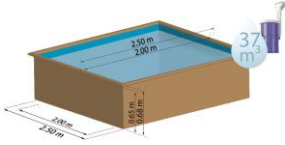

Gre

SunBay

i

Référence	790000 City
Description	Piscine carré bois
Structure	Bois
Dimension extérieur	225 x 225 x h= 68 cm
Dimension Interne	200 x 200 x h= 65 cm
Volume	2,3 m ³
Espace nécessaire	350 x 350 x 15 cm
Pans	4

Codice articolo	790000 City
Descrizione	Piscina quadrato in legno
Struttura	Legno
Dimensione Esterna	225 x 225 x h= 68 cm
Dimensione interna	200 x 200 x h= 65 cm
Volume	2,3 m ³
Spazio necessario	350 x 350 x 15 cm
Panels	4

**Structure** Struttura

Bois – 36 mm
Legno – 36 mm

**Liner** Liner

PVC – Bleu – 50/100
PVC – Blu – 50/100

**Poteaux** Profili

Margelles : 4: 190 x 3000mm
(margelles simple)
Profili superiori: 4: 190 x 3000mm
(bordi simple)

Sol (100g/m²)
Terra (100g/m²)

Chape béton: facultative
Basamento di calcestruzzo: opzionale

MIS SUR PALETTE 1 PALLET 1

Unité Unità	1
Mesure Misura	200 X 120 X 60 cm
Volume Volume	1,44 m ³
Poids Peso	700 kg