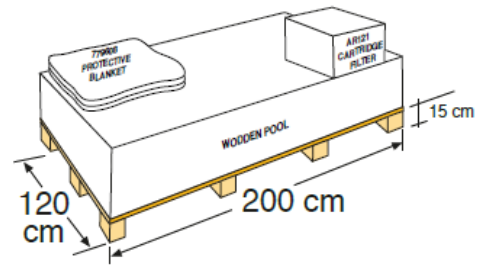

Struktur Structure

Holz – 36 mm
Wood – 36 mm

Liner Liner

PVC – Blau – 50/100
PVC – Blue – 50/100

Profile Profiles

Handläufe : 4: 190 x 3000mm (Einzel Handlauf)
Edges: 4: 190 x 3000mm (simple edges)

Filteranlage Filtration

Boden(100g/m²)
Floor (100g/m²)

Betonplatte nach Wahl
Optional concrete slab

PALETTE 1 PALLET 1

Anzahl Units	1
Masse Size	200 X 120 X 60 cm
Umfang Volume	1,44 m ³
Gewicht Weight	700 kg

ZUSATZPRODUKTE COMPLEMENTARY PRODUCTS