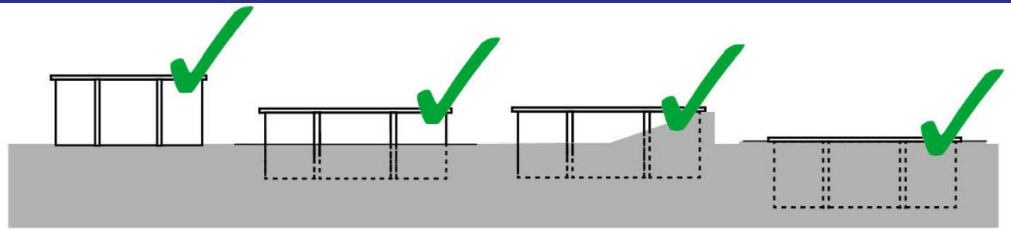

Betonplatte nach Wahl
Optional concrete slab

PALETTE 1 PALLET 1

Anzahl Units	1
Masse Size	200 X 120 X 60 cm
Umfang Volume	1,44 m³
Gewicht Weight	700 kg