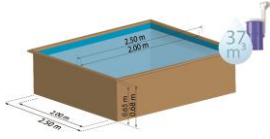

Gre

SunBay

i

Art.-Nr.	790000 City
Beschreibung	Echtholzpool viereckig
Struktur	Holz
Aussenmasse	225 x 225 x h= 68 cm
Innenmasse	200 x 200 x h= 65 cm
Wasserinhalt	2,3 m ³
Platzbedarf	350 x 350 x 15 cm
Paneele	4

Struktur Structure

Holz – 36 mm
Wood – 36 mm

Liner Liner

PVC – Blau – 50/100
PVC – Blue – 50/100

Profile Profiles

Handläufe : 4: 190 x 3000mm (Einzel Handlauf)
Edges: 4: 190 x 3000mm (simple edges)

Filteranlage Filtration

Kartuschenfilter. Durchflussmenge: : 2 m³/h. Leistung: 72W. Geschwindigkeit der Filtrierung: 2,98 m³/m²/h

Filter cartridge: Group flow: 2 m³/h. Power: 72W. Filtration rate: 2,98m³/m²/h

Schutz Bottom protective blanket

Boden(100g/m²)
Floor (100g/m²)

Betonplatte nach Wahl
Optional concrete slab

PALETTE 1 PALLET 1

Anzahl Units	1
Masse Size	200 X 120 X 60 cm
Umfang Volume	1,44 m ³
Gewicht Weight	700 kg

ZUSATZPRODUKTE COMPLEMENTARY PRODUCTS