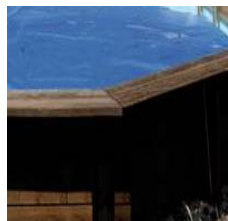

Couverture isothermes
Copertura isotermica
787057