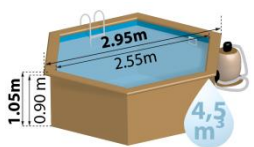

Référence	790080 Lili
Description	Piscine ronde bois
Structure	Madera
Dimension extérieur	Ø 295 x 105 cm
Dimension Interne	Ø 255 x 101 cm
Volume	4 m ³
Espace nécessaire	306 x 306 X 10 cm
Pans	6

Codice articolo	790080 Lili
Descrizione	Piscina in legno rotonda
Struttura	Wood
Dimensione Esterna	Ø 295 x 105 cm
Dimensione interna	Ø 255 x 101 cm
Volume	4 m ³
Spazio necessario	306 x 306 X 10 cm
Pannelli	6

Couvertures de protection

Tappeto di protezione

Sol (200g/m²)
Terra (200g/m²)

Filtration Filtro

Aqualoon : 320g (inclus)
Cuve: Ø200 – 100W – Débit groupe: 4m³/h
Aqualoon: 320g (inclusa)
Serbatoio: Ø 200 – 100W – Portata : 4m³/h

Skimmer Skimmer

Couleur: Blanc
Colore: Bianco

Échelle Scala

Échelle sécurité
Plateforme + 2x3 Marches
Scala di sicurezza 2x3 Gradini
con Piattaforma

Dalle béton: Facultative
Concrete platform : Opzionale

MIS SUR PALETTE 1

PALLET 1

Unité Unità	1
Mesure Misura	150 x 120 x 55 cm
Volume Volume	0,99 m ³
Poids Peso	460 kg

MIS SUR PALETTE 2

PALLET 2

Unité Unità	1
Mesure Misura	120 x 80 x 115 cm
Volume Volume	1,104 m ³
Poids Peso	62,5 kg