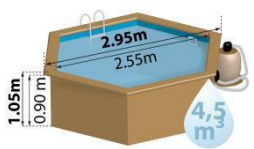

Referencia	790080Lili
Descripción	Piscina madera redonda
Estructura	Madera
Dimensiones exteriores	Ø 295 x 105 cm
Dimensiones interiores	Ø 255 x 101 cm
Volumen	4 m ³
Espacio instalación	306 x 306 X 10 cm
Lados	6

Madera – 46mm
Wood – 46mm

Liner Liner

PVC – Azul – 50/100
PVC – Blue – 50/100

Perfilería Profiles

Playas: 6: 190x 1472mm (playasimple)
Edges: 6: 190x 1472mm (simple edge)

Manta Bottom protective blanket

Suelo (200g/m²)
Floor (200g/m²)

Filtración Filtration

Aqualoon : 320g (incluye)
Cuva: Ø200 – 100W – caudal grupo 4m³/h
Aqualoon: 320g (included)
Tank: Ø 200 – 100W – Group flow: 4m³/h

Skimmers Skimmers

Color: Blanco
Color: White

Escalera Ladder

Escalera de seguridad
plataforma 2x3 peldaños
Security – 2x3 steps platform

Solera de hormigón: Opcional
Concrete platform: Optional

PALETIZADO 1

PALLET 1

Unidades Units	1
Medidas Size	150x120x55 cm
Volumen Volume	0,99m ³
Peso Weight	460kg