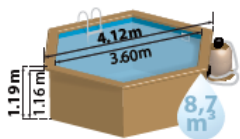

Dalle béton: Facultative
Concrete platform : Opzionale

MIS SUR PALETTE 1

PALLET 1

Unité Unità	1
Mesure Misura	210 X 120 X 59 cm
Volume Volume	1,44 m³
Poids Peso	620 kg

MIS SUR PALETTE 2

PALLET 2

Unité Unità	1
Mesure Misura	80 X 120 X 78 cm
Volume Volume	0,74 m³
Poids Peso	75 kg

PALLET 1 + 2

Mesure Misura	208 X 120 X 136,3 cm
Volume Volume	3,39 m³
Poids Peso	695 kg

Video di montaggio
Assembly video

PRODUITS COMPLÉMENTAIRES

PRODOTTI COMPLEMENTARI

Couvertures pour l'hiver
Copertura invernale
779525

Couvertures isothermes
Copertura isotermica
779524

Nettoyeurs automatiques
Pulitore automatico
90399

Robot
Robot
RKJ14