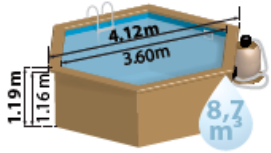

Referencia	790083 Vanille
Descripción	Piscina madera redonda
Estructura	Madera
Dimensiones exteriores	Ø 410 x 119 cm
Dimensiones interiores	Ø 360 x 116 cm
Volumen	8,7 m ³
Espacio instalación	406 x 406 x 10 cm
Lados	6

Embellecedores metálicos Metal covers

Manta Bottom protective blanket

Suelo + pared
Floor + wall

Filtration Filtro

Arena: ±20kg (incluida) - Silex 0,4 - 0,8 mm
Cuba: Ø320 - 180W - Válvula 5 vías .
Caudal: 4m³ /h
Sand: ±20kg (included) - Silex 0,4 - 0,8 mm
Tank: Ø320 - 180W - Valve 5 ways .
Flow: 4m³ /h

Skimmer Skimmer

Color: Blanco
Color: White

Kit acceso al skimmer Skimmer access kit

Escalera Ladder

Madera + Inox
Wood outside +Stainless inside

PALETIZADO 1

PALLET 1

Unidades Units	1
Medidas Size	208 X 120 X 50 cm
Volumen Volume	1,44 m ³
Peso Weight	540 kg

PALETIZADO 2

PALLET 2

Unidades Units	1
Medidas Size	80 X 120 X 78 cm
Volumen Volume	0,74 m ³
Peso Weight	105 kg

PALET 1+2 PALLET 1+2

Medidas Size	208 X 120 X 136,3 cm
Volumen Volume	3,39 m ³
Peso Weight	645 kg