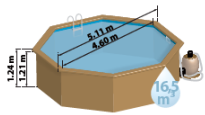

Référence	790085 Violette
Description	Piscine ovale bois
Structure	Madera
Dimension extérieur	Ø 511 x 124 cm
Dimension Interne	Ø 460 x 121 cm
Volume	16,5 m ³
Espace nécessaire	484 x 484 X 10 cm
Pans	8

Codice articolo	790085 Violette
Descrizione	Round wooden pool
Struttura	Wood
Dimensione Esterna	Ø 511 x 124 cm
Dimensione interna	Ø 460 x 121 cm
Volume	16,5 m ³
Spazio necessario	484 x 484 X 10 cm
Panels	8

Skimmer Skimmer

Couleur: Blanc
Colore: Bianco

accès à skimmer l'accesso a skimmer

Échelle Scala

Bois + Inox
Legno + Inox

Dalle béton: Facultative
Concrete platform : Opzionale

MIS SUR PALETTE 1

PALLET 1

Unité Unità	1
Mesure Misura	200 X 120 X 47,5 cm
Volume Volume	1,68 m ³
Poids Peso	780 kg

MIS SUR PALETTE 2

PALLET 2

Unité Unità	1
Mesure Misura	80 X 120 X 78 cm
Volume Volume	0,74 m ³
Poids Peso	120 kg

PALETTE 1+2