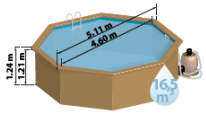

Betonplatte: optional
Concrete platform: Optional