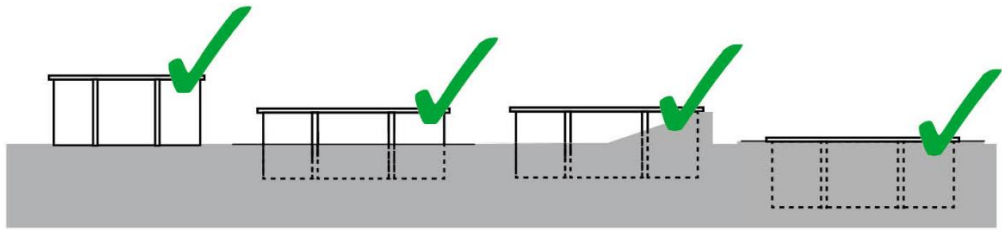

**Struktur Structure**

Holz – 46 mm  
Wood – 46 mm

**Poolfolie Liner**

PVC – Blau – 75/100  
PVC – Blue – 75/100

**Profile Profiles**

Handläufe: 6: 145x1886mm + 6: 145x2054mm.  
(Doppelhandlauf)  
Edges: 6: 145x1886mm + 6: 145x2054mm  
(double edge)  
(Handläufe/Edges: 145+145: 290 mm Breite  
/width )

**Skimmer Skimmer**

Farbe: Weiss  
Color: White

**Skimmer Zugang-Kit  
Skimmer access kit**

**Leiter Ladder**

Holz + Edelstahl V2A  
Wood outside + Stainless inside

**Betonplatte: optional**  
Concrete platform: Optional