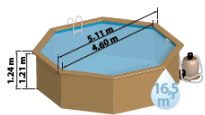

Solera de hormigón: Opcional
Concrete platform: Optional