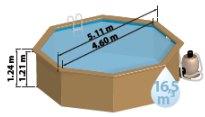

Solera de hormigón: Opcional
Concrete platform: Optional