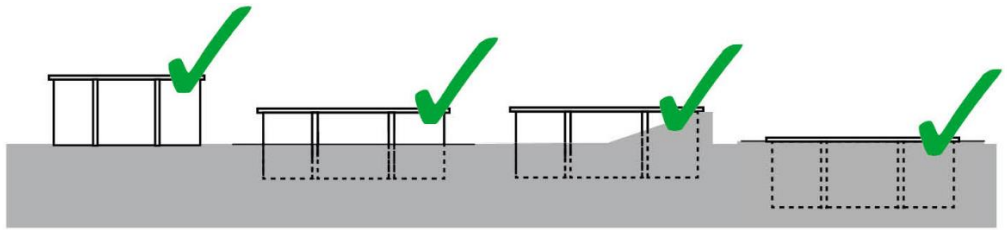

Art.-Nr.	790086 Grenade
Beschreibung	Echtholzpool oval
Struktur	Holz
Aussenmasse	436 x 336 x 119 cm
Innenmasse	403 x 303 x 116 cm
Wasserinhalt	11,2 m ³
Platzbedarf	453 x 403 X 15 cm
Seiten	8

Reference	790086 Grenade
Description	Oval wooden pool
Structure	Wood
Exterior dimensions	436 x 336 x 119 cm
Interior dimensions	403 x 303 x 116 cm
Volume	11,2 m ³
Installation space	453 x 403 X 15 cm
Sides	8

Struktur Structure

Holz – 46 mm
Wood – 46 mm

Innenhülle Liner

PVC – Blau – 60/100
PVC – Blue – 60/100

Profile Profiles

Handläufe: 2: 190x2390mm + 6: 190x1391mm (einzel Handlauf)
Edges: 2: 190x2390mm + 6: 190x1391mm (simple edge)

Skimmer Skimmer

Farbe: Weiss
Color: White

Leiter Ladder

Holz + Edelstahl V2A
Wood outside +Stainless inside

Bodenschutz Bottom protective blanket

Boden + Wand
Floor + wall

Betonplatte: erforderlich (+ Edelstahl-Keil)
Concrete platform: Obligatory (+ columns structure)