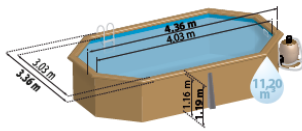

Art.-Nr.	790086 Grenade
Beschreibung	Echtholzpool oval
Struktur	Holz
Aussenmasse	436 x 336 x 119 cm
Innenmasse	403 x 303 x 116 cm
Wasserinhalt	11,2 m ³
Platzbedarf	453 x 403 X 15 cm
Seiten	8

Reference	790086 Grenade
Description	Oval wooden pool
Structure	Wood
Exterior dimensions	436 x 336 x 119 cm
Interior dimensions	403 x 303 x 116 cm
Volume	11,2 m ³
Installation space	453 x 403 X 15 cm
Sides	8

Edelstahl Schutzkappen Metal covers

Filteranlage Filtration

Sand: ±20kg (inkl) - Silex 0,4 - 0,8 mm Eimer: Ø320 - 180W - Wechselventil 5 Funktionen.
Durchflussmenge: 4m³/h
Sand: ±20kg (included) - Silex 0,4 - 0,8 mm
Tank: Ø320 - 180W - Valve 5 ways .
Flow: 4m³/h

Skimmer Skimmer

Farbe: Weiss
Color: White

Leiter Ladder

Holz + Edelstahl V2A
Wood outside +Stainless inside

Bodenschutz Bottom protective blanket

Boden + Wand
Floor + wall

Betonplatte: erforderlich (+ Edelstahl-Keil)
Concrete platform: Obligatory (+ columns structure)

PALETTE 1 PALLET 1

PALETTE 2 PALLET 2

Anzahl Units	1
Masse Size	299 X 120 X 44 cm
Umfang Volume	1,72 m ³
Gewicht Weight	650 kg

Anzahl Units	1
Masse Size	80 X 120 X 78 cm
Umfang Volume	0,74 m ³
Gewicht Weight	100 kg