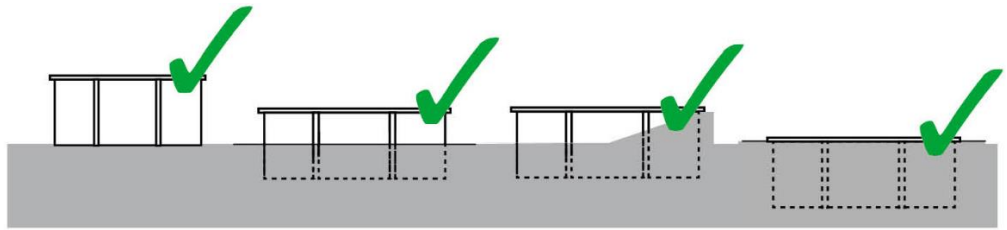

Skimmer Skimmer

Couleur: Blanc
Colore: Bianco

accès à skimmer l'accesso a skimmer

Échelle Scala

Bois + Inox
Legno + Inox

MIS SUR PALETTE 1 PALLET 1

Unité Unità	1
Mesure Misura	350 X 120 X 48 cm
Volume Volume	1,89 m ³
Poids Peso	770 kg