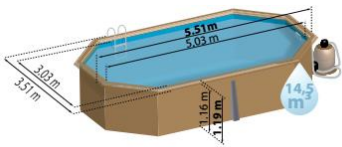

Référence	790087 Cannelle
Description	Piscine ovale bois
Structure	Bois
Dimension extérieur	551 x 351 x 119 cm
Dimension Interne	503 x 303 x 116 cm
Volume	14,5 m ³
Espace nécessaire	553 x 403 x 15 cm
Pans	8

Codice articolo	790087 Cannelle
Descrizione	Piscina ovale in legno
Struttura	Legno
Dimensione Esterna	551 x 351 x 119 cm
Dimensione interna	503 x 303 x 116 cm
Volume	14,5 m ³
Spazio necessario	553 x 403 x 15 cm
Paneli	8

Skimmer Skimmer

Couleur: Blanc
Colore: Bianco

accès à skimmer l'accesso a skimmer

Échelle Scala

Bois + Inox
Legno + Inox

MIS SUR PALETTE 1 PALLET 1

Unité Unità	1
Mesure Misura	350 X 120 X 48 cm
Volume Volume	1,89 m ³
Poids Peso	770 kg

MIS SUR PALETTE 2 PALLET 2

Unité Unità	1
Mesure Misura	80 X 120 X 100 cm
Volume Volume	0,96 m ³
Poids Peso	90 kg

PALETTE 1+2 PALLET 1+2

Mesure Misura	350 X 120 X 146 cm
Volume Volume	5,9 m ³
Poids Peso	860 kg