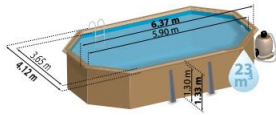

Estructura Structure

Madera – 46 mm
Wood – 46 mm

Liner Liner

PVC – Azul – 75/100
PVC – Blue – 75/100

Perfilería Profiles

Playas: 6: 145x1581mm + 6: 145x1702mm + 2: 145x3831 + 2: 145x3952mm (playa doble)
Edges: 6: 145x1581mm + 6: 145x1702mm + 2: 145x3831 + 2: 145x3952mm (double edges)
(Playas/Edges: 145+145: 290 mm ancho /width)

Embellecedores metálicos Metal covers

Manta Bottom protective blanket

Suelo + pared
Floor + wall

Filtration Filtro

Arena: ± 85 kg (incluida) - Silex 0,4 - 0,8 mm
Cuba: Ø500 - 770W - Válvula 5 vías
Caudal: 8m³ /h
Sand: ± 85 kg (included) - Silex 0,4 - 0,8 mm
Tank: Ø500 - 770W - Valve 5 ways
Flow: 8m³ /h

Skimmer Skimmer

Color: Blanco
Color: White

Kit acceso al skimmer Skimmer access kit

Escalera Ladder

Madera + Inox
Wood outside +Stainless inside

Solera de hormigón: Obligatorio (+ cuña metálica)
 Concrete platform: Obligatory (+ columns structure)

PALETIZADO 1 PALLET 1

Unidades Units	1
Medidas Size	400 x 120 x 57 cm
Volumen Volume	2,406 m ³
Peso Weight	1040 kg

PALETIZADO 2 PALLET 2

Unidades Units	1
Medidas Size	80 x 120 x 100 cm
Volumen Volume	0,96 m ³
Peso Weight	210 kg