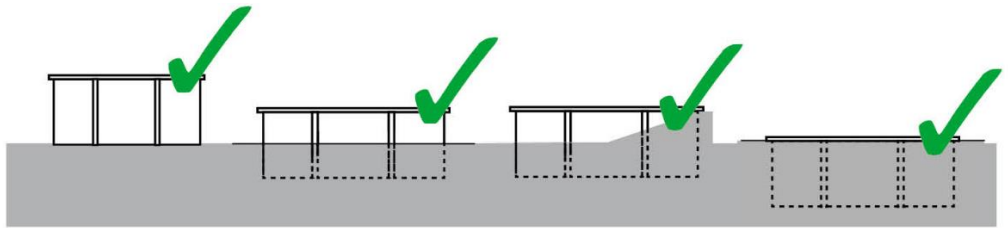

Skimmer Skimmer

Couleur: Blanc
Colore: Bianco

accès à skimmer l'accesso a skimmer

Échelle Scala

Bois + Inox
Legno + Inox

Chape béton: Obligatoire (sabots)
 Basamento di calcestruzzo: obbligatorio (cuneo metallico)