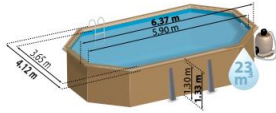

Codice articolo	790089 Safran
Descrizione	Piscina ovale in legno
Struttura	Legno
Dimensione Esterna	637 x 412 x 133 cm
Dimensione interna	590 x 365 x 130 cm
Volume	23 m ³
Spazio necessario	638 x 463 x 15 cm
Panels	8

Structure Struttura

Bois – 46 mm
Legno – 46 mm

Liner Liner

PVC – Bleu – 75/100
PVC – Blu – 75/100

Poteaux Profili

Margelles : 6: 145x1581mm + 6: 145x1702mm + 2: 145x3831 + 2: 145x3952mm (double plage)
Profili supérieurs: 6: 145x1581mm + 6: 145x1702mm + 2: 145x3831 + 2: 145x3952mm (double bordi)
(Plages bordi: 145+145: 290 mm largeur/ larghezza)

Skimmer Skimmer

Couleur: Blanc
Colore: Bianco

accès à skimmer l'accesso a skimmer

Échelle Scala

Bois + Inox
Legno + Inox

Chape béton: Obligatoire (sabots)
 Basamento di calcestruzzo: obbligatorio (cuneo metallico)

MIS SUR PALETTE 1 PALLET 1

MIS SUR PALETTE 2 PALLET 2

Unité Unità	1
Mesure Misura	400 x 120 x 50 cm
Volume Volume	2,406 m ³
Poids Peso	1000 kg

Unité Unità	1
Mesure Misura	80 x 120 x 100 cm
Volume Volume	0,96 m ³
Poids Peso	120 kg