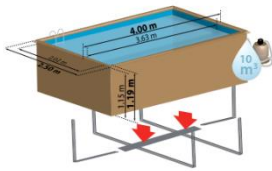

SunBay

Referencia	790096 Marbella
Descripción	Piscina madera rectangular
Estructura	Madera
Dimensiones exteriores	400 x 250 x 119 cm
Dimensiones interiores	379 x 229 x 116 cm
Volumen	10 m ³
Espacio instalación	500 x 350 x 15 cm
Lados	4

Embellecedores metálicos Metal covers

Manta Bottom protective blanket

Suelo + pared
Floor + wall

Filtración Filtration

Arena: ±19kg (incluida) - Silex 0,4 - 0,8 mm
Cuba: Ø300- 220W - Válvula 4 vías .Caudal grupo: 4m³ /h (Sin prefiltro)
Sand: ±19kg (included) - Silex 0,4 - 0,8 mm
Tank: Ø300- 220W - Valve 4 ways .Group flow: 4m³ /h (without prefilter)

Skimmer Skimmer

Color: Blanco
Color: White

Kit acceso al skimmer Skimmer access kit

Escalera Ladder

Madera + Inox
Wood outside +Stainless inside

OMEGA SYSTEM

Solera de hormigón: Opcional
Concrete platform: Optional

PALETIZADO 1 PALLET 1

Unidades Units	1
Medidas Size	400 X 120 X 40 cm
Volumen Volume	1,99m ³
Peso Weight	700 kg

PALETIZADO 2 PALLET 2

Unidades Units	1
Medidas Size	80 X 200 X 100 cm
Volumen Volume	1,6 m ³
Peso Weight	120 kg