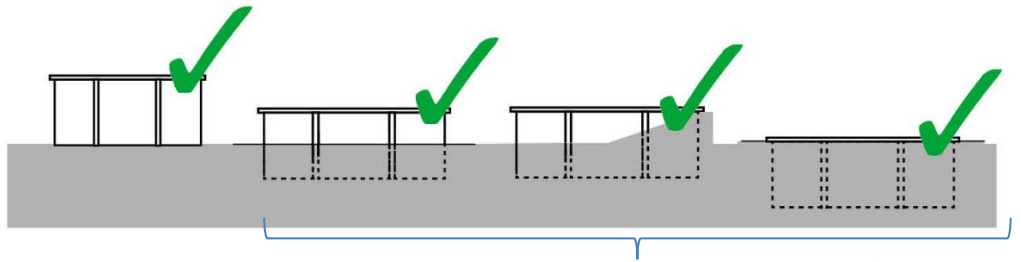

Skimmer Skimmer

Color: Blanco
Color: White

Kit acceso al skimmer Skimmer access kit

Escalera Ladder

Madera + Inox
Wood outside +Stainless inside

OMEGA SYSTEM

Solera de hormigón: Opcional
Concrete platform: Optional