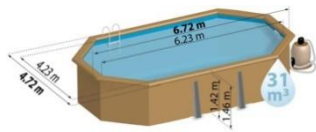

Référence	790098 Vermela
Description	Piscine ovale bois
Structure	Bois
Dimension extérieur	672 x 472 x 146 cm
Dimension Interne	623 x 423 x 142 cm
Volume	31m ³
Espace nécessaire	674 x 474 x 17 cm
Pans	8

Codice articolo	790098 Vermela
Descrizione	Piscina ovale in legno
Struttura	Legno
Dimensione Esterna	672 x 472 x 146 cm
Dimensione interna	623 x 423 x 142 cm
Volume	31m ³
Spazio necessario	674 x 474 x 17 cm
Paneli	8

Skimmer Skimmer

Couleur: Blanc (grande meurtrière)
Colore: Bianco (bocca larga)

Échelle Scala

Bois + Inox
Legno + Inox

accès à skimmer l'accesso a skimmer

Chape béton: Obligatoire (sabots)
 Basamento di calcestruzzo: obbligatorio (cuneo metallico)

MIS SUR PALETTE 1 PALLET 1

Unité Unità	1
Mesure Misura	400 x 120 x 55 cm
Volume Volume	3,44 m ³
Poids Peso	1200kg

MIS SUR PALETTE 2 PALLET 2

Unité Unità	1
Mesure Misura	200 x 80 x 100 cm
Volume Volume	1,6 m ³
Poids Peso	300kg