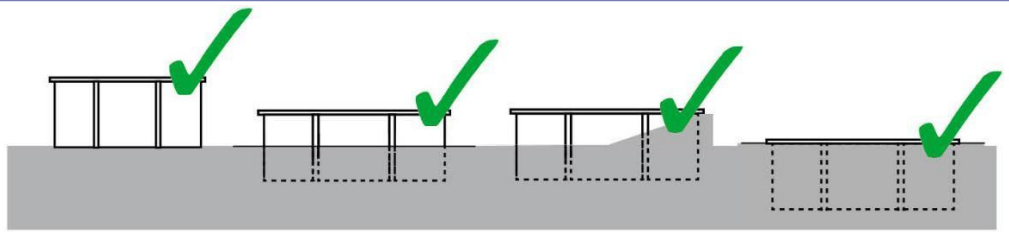

Skimmer Skimmer

Couleur: Blanc (grande meurtrière)
Colore: Bianco (bocca larga)

Échelle Scala

Bois + Inox
Legno + Inox

accès à skimmer l'accesso a skimmer

Chape béton: Obligatoire (sabots)
 Basamento di calcestruzzo: obbligatorio (cuneo metallico)