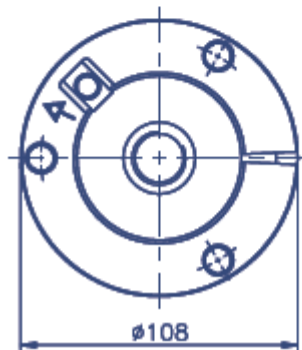

PRODUCTO: Anclajes para duchas

PRODUCT: Shower anchoring fixtures

Cód. 27333

Cód. 00107

Cotas en mm / Measurements in mm