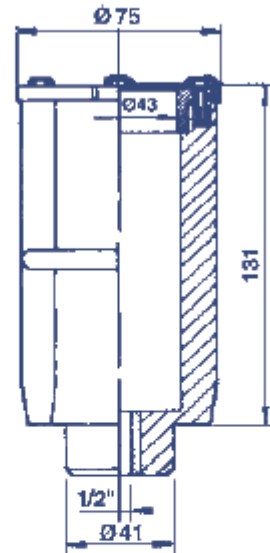

PRODUCTO: Anclajes para duchas

PRODUCT: Shower anchoring fixtures

Cód. 27333

Cód. 00107

Cotas en mm / Measurements in mm