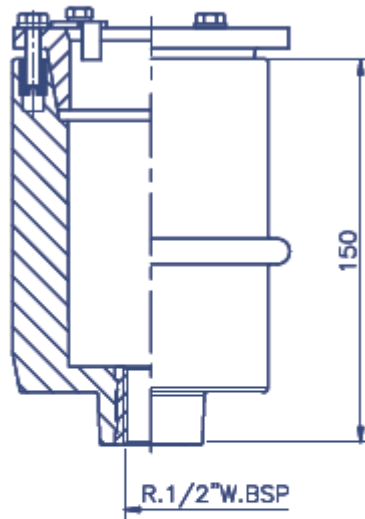

PRODUCTO: Anclajes para duchas

PRODUCT: Shower anchoring fixtures

Cód. 27333

Cód. 00107

Cotas en mm / Measurements in mm