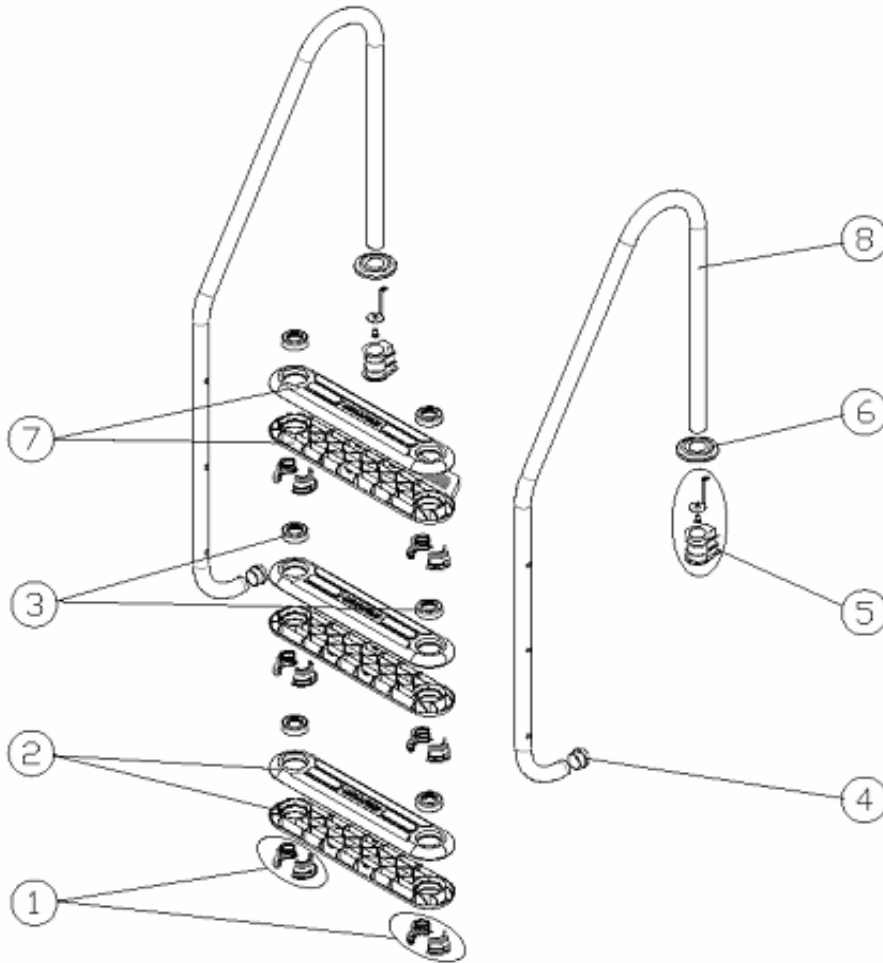

CODE **54104, 54105, 54106, 54107**

BESCHREIBUNG: **SICHERHEITSTREPPE STANDARD**

DEUTSCHE

POS	CODE	BESCHREIBUNG	POS	CODE	BESCHREIBUNG
1	4401010000	KEILSET	7	4401010005	DOPPELSTUFE GRAU
2	4401010001	SET GRAUE STUFEN	8	* 54104R0100	HANDLAUF 2 STUFEN MIT ABDECKUNG
3	4401010002	SCHRAUBENMUTTER VERSCHLUSS	8	* 54105R0100	HANDLAUF 3 STUFEN MIT ABDECKUNG
4	4401010003	TREPPENANSCHLAG SCHWARZ	8	* 54106R0100	HANDLAUF 4 STUFEN MIT ABDECKUNG
5	4401010101	EINBAUHÜLSE	8	* 54107R0100	HANDLAUF 5 STUFEN MIT ABDECKUNG
6	4401010004	ZIERKAPPE ROSTFREI AISI-316			

CODE **54104, 54105, 54106, 54107**

BESCHREIBUNG: **SICHERHEITSTREPPE STANDARD**

HINWEISE

POSICIÓN	PIEZA	OBSERVACIÓN
8	54104R0100	PARA 54104
8	54105R0100	PARA 54105
8	54106R0100	PARA 54106
8	54107R0100	PARA 54107

CODE **54104, 54105, 54106, 54107**

DESCRIPTION: **HIGH PROTECTION STANDARD LADDER**

ENGLISH

POS	CODE	DESCRIPTION	POS	CODE	DESCRIPTION
1	4401010000	WEDGE KIT	7	4401010005	DOUBLE GREY STEP
2	4401010001	GREY STEP KIT	8	* 54104R0100	2 STEP HANDRAIL WITH COATING
3	4401010002	LOCK NUT	8	* 54105R0100	3 STEP HANDRAIL WITH COATING
4	4401010003	BLACK LADDER STOP	8	* 54106R0100	4 STEP HANDRAIL WITH COATING
5	4401010101	LADDER ANCHOR	8	* 54107R0100	5 STEP HANDRAIL WITH COATING
6	4401010004	AISI-316 INOX COVER TRIM			

CODE **54104, 54105, 54106, 54107**

DESCRIPTION: **HIGH PROTECTION STANDARD LADDER**

OBSERVATIONS

POSICIÓN	PIEZA	OBSERVACIÓN
8	54104R0100	PARA 54104
8	54105R0100	PARA 54105
8	54106R0100	PARA 54106
8	54107R0100	PARA 54107