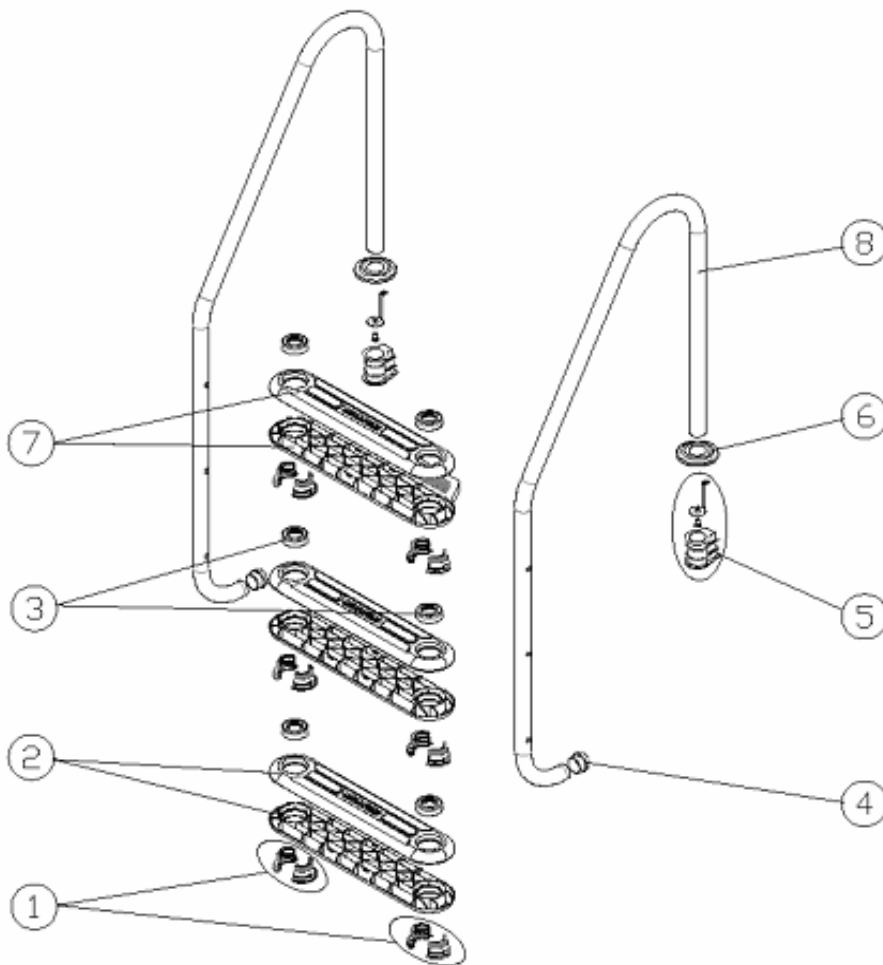

CODIGO **54104, 54105, 54106, 54107**

DESCRIPCION: **ESCALERA STANDARD ALTA PROTECCION**

ESPAÑOL

POS	CODIGO	DESCRIPCION	POS	CODIGO	DESCRIPCION
1	4401010000	CJTO. CUÑAS	7	4401010005	PELDAÑO DOBLE GRIS
2	4401010001	CJTO. PELDAÑO GRIS	8	* 54104R0100	PASAMANO 2 PELDAÑOS CON RECUBRIMIENTO
3	4401010002	TUERCA CIERRE	8	* 54105R0100	PASAMANO 3 PELDAÑOS CON RECUBRIMIENTO
4	4401010003	TOPE ESCALERA NEGRO	8	* 54106R0100	PASAMANO 4 PELDAÑOS CON RECUBRIMIENTO
5	4401010101	ANCLAJE ESCALERA	8	* 54107R0100	PASAMANO 5 PELDAÑOS CON RECUBRIMIENTO
6	4401010004	TAPETA EMBELLECEDORA INOX AISI-316			

CODIGO **54104, 54105, 54106, 54107**

DESCRIPCION: **ESCALERA STANDARD ALTA PROTECCION**

OBSERVACIONES

POSICIÓN	PIEZA	OBSERVACIÓN
8	54104R0100	PARA 54104
8	54105R0100	PARA 54105
8	54106R0100	PARA 54106
8	54107R0100	PARA 54107

CODE **54104, 54105, 54106, 54107**

DESCRIPTION: **ÉCHELLE STANDARD HAUTE PROTECTION**

FRANCAIS

POS	CODE	DESCRIPTION	POS	CODE	DESCRIPTION
1	4401010000	ENS. CALES	7	4401010005	MARCHE DOUBLE, GRIS
2	4401010001	ENS. MARCHE, GRIS	8	* 54104R0100	RAMPE 2 MARCHES AVEC REVÊTEMENT
3	4401010002	ÉCROU SERRAGE	8	* 54105R0100	RAMPE 3 MARCHES AVEC REVÊTEMENT
4	4401010003	BUTÉE ÉCHELLE, NOIR	8	* 54106R0100	RAMPE 4 MARCHES AVEC REVÊTEMENT
5	4401010101	ANCRAGE D'ÉCHELLE	8	* 54107R0100	RAMPE 5 MARCHES AVEC REVÊTEMENT
6	4401010004	ENJOLIVEUR CIRCULAIRE INOX AISI-316			