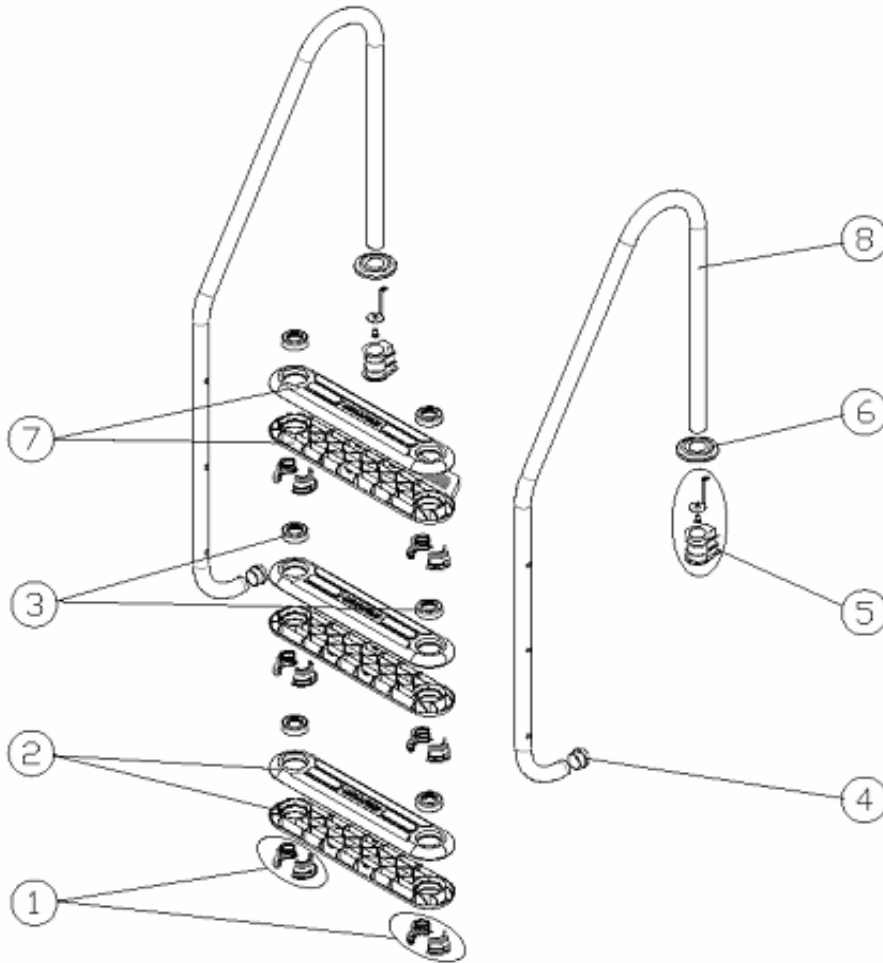

CODICE **54104, 54105, 54106, 54107**

DESCRIZIONE: **SCALA STANDARD ALTA PROTEZIONE**

ITALIANO

POS	CODICE	DESCRIZIONE	POS	CODICE	DESCRIZIONE
1	4401010000	CONGIUNTO CUNEI	7	4401010005	GRADINO DOPPIO GRIGIO
2	4401010001	CONGIUNTO GRADINO GRIGIO	8	* 54104R0100	CORRIMANO 2 GRADINI CON RIVESTIMENTO
3	4401010002	DADO CHIUSURA	8	* 54105R0100	CORRIMANO 3 GRADINI CON RIVESTIMENTO
4	4401010003	FERMO SCALA NERO	8	* 54106R0100	CORRIMANO 4 GRADINI CON RIVESTIMENTO
5	4401010101	ANCORAGGIO SCALA	8	* 54107R0100	CORRIMANO 5 GRADINI CON RIVESTIMENTO
6	4401010004	COPERTURA INOX AISI-316