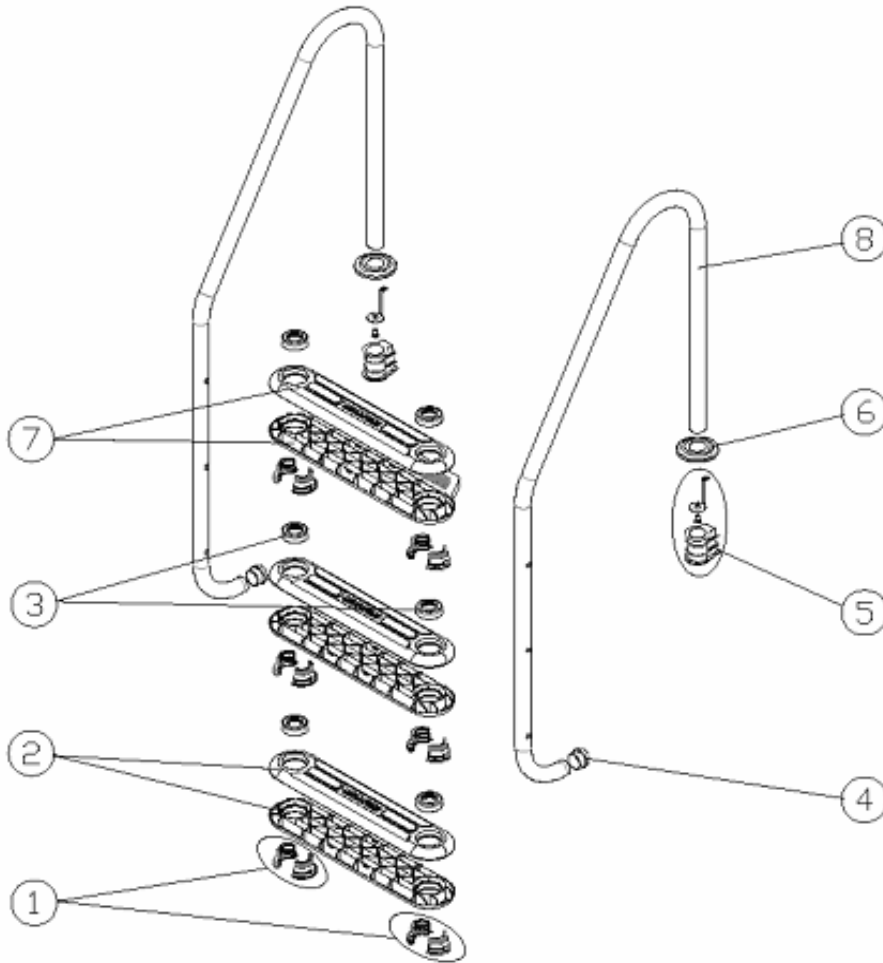

CODE **54104, 54105, 54106, 54107**

BESCHREIBUNG: **SICHERHEITSTREPPE STANDARD**

DEUTSCHE

POS	CODE	BESCHREIBUNG	POS	CODE	BESCHREIBUNG
1	4401010000	KEILSET	7	4401010005	DOPPELSTUFE GRAU
2	4401010001	SET GRAUE STUFEN	8	* 54104R0100	HANDLAUF 2 STUFEN MIT ABDECKUNG
3	4401010002	SCHRAUBENMUTTER VERSCHLUSS	8	* 54105R0100	HANDLAUF 3 STUFEN MIT ABDECKUNG
4	4401010003	TREPPENANSCHLAG SCHWARZ	8	* 54106R0100	HANDLAUF 4 STUFEN MIT ABDECKUNG
5	4401010101	EINBAUHÜLSE	8	* 54107R0100	HANDLAUF 5 STUFEN MIT ABDECKUNG
6	4401010004	ZIERKAPPE ROSTFREI AISI-316			

CODE **54104, 54105, 54106, 54107**

DESCRIPTION: **HIGH PROTECTION STANDARD LADDER**

OBSERVATIONS

POSICIÓN	PIEZA	OBSERVACIÓN
8	54104R0100	PARA 54104
8	54105R0100	PARA 54105
8	54106R0100	PARA 54106
8	54107R0100	PARA 54107

CODIGO **54104, 54105, 54106, 54107**

DESCRIPCION: **ESCALERA STANDARD ALTA PROTECCION**

ESPAÑOL

POS	CODIGO	DESCRIPCION	POS	CODIGO	DESCRIPCION
1	4401010000	CJTO. CUÑAS	7	4401010005	PELDAÑO DOBLE GRIS
2	4401010001	CJTO. PELDAÑO GRIS	8	* 54104R0100	PASAMANO 2 PELDAÑOS CON RECUBRIMIENTO
3	4401010002	TUERCA CIERRE	8	* 54105R0100	PASAMANO 3 PELDAÑOS CON RECUBRIMIENTO
4	4401010003	TOPE ESCALERA NEGRO	8	* 54106R0100	PASAMANO 4 PELDAÑOS CON RECUBRIMIENTO
5	4401010101	ANCLAJE ESCALERA	8	* 54107R0100	PASAMANO 5 PELDAÑOS CON RECUBRIMIENTO
6	4401010004	TAPETA EMBELLECEDORA INOX AISI-316			

CODIGO **54104, 54105, 54106, 54107**

DESCRIPCION: **ESCALERA STANDARD ALTA PROTECCION**

OBSERVACIONES

POSICIÓN	PIEZA	OBSERVACIÓN
8	54104R0100	PARA 54104
8	54105R0100	PARA 54105
8	54106R0100	PARA 54106
8	54107R0100	PARA 54107