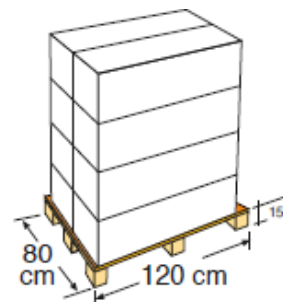

Referencia	AR104
Descripción	Ducha de aluminio plegable
Material	PVC
Medidas	22 x 22 x 220 cm
Peso	0,8 kg
Capacidad	9L
Características	Monomando de apertura y cierre. Rociador orientable.
Forma	Redonda

Reference	AR104
Descripción	Solar shower PVC black
Material	PVC
Size	22 x 22 x 220 cm
Weight	0,8 kg
Capacitance	9L
Characteristics	Opening and closing mixer Directional spray head
Form	Round

PACKAGING INDIVIDUAL INNER PACKAGING

Tipo Type	Cartoncillo / Cardboard
Unidades Units	1
Medidas Size	13 X 14.5 X 87cm
Volumen Volume	0,01 m ³
Peso Weight	1,1 kg

PALETIZADO PALLET

Unidades Units	48 und/palet
Distribución palet / Pallet distribution	4 capas/layer x 2 cajas/boxes Embalajes: 8
Medidas Size	120 x 80 x 141 cm
Volumen Volume	1,71 m ³
Peso Weight	74,4 kg

EMBALAJE OUTER BOX

Tipo Type	Cartoncillo / Cardboard
Unidades Units	6 und/caja
Medidas Size	88 x 41,5 x 31,5 cm
Volumen Volume	0,13 m ³
Peso Weight	7,80 kg

8 412081 950716