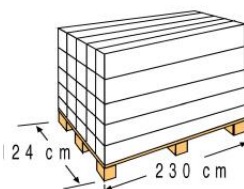

Referencia	AR1130
Descripción	Ducha solar aluminio negro
Material	Aluminio
Medidas	21 cm x 10 cm x 210 cm
Peso	10,3 kg
Incluye	Grifo Lavapiés y nebulizador
Capacidad	32L
Características	Monomando de control de agua fría y caliente. Rociador orientable.
Forma	Cuadrada

Reference	AR1130
Descripción	Solar shower aluminium black
Material	Aluminium
Size	21 cm x 10 cm x 210 cm
Weight	10,3 kg
Included	Footwash tap and nebulizer
Capacitance	32L
Characteristics	Cold and hot water mixer tap. Directional spray head
Form	Square

ENVASE INNER PACKAGING

Tipo Type	Cartoncillo / Cardboard
Unidades Units	1
Medidas Size	218 x 22 x 22 cm
Volumen Volume	0,11 m ³
Peso Weight	12,8 kg

PALETIZADO PALLET

Unidades Units	25 und/palet
Distribución palet / Pallet distribution	5 capas/layers x 5 cajas/boxes Embalajes: 25
Medidas Size	230 x 124 x 135 cm
Volumen Volume	3,85 m ³
Peso Weight	347 kg