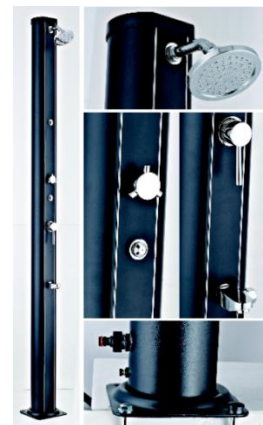

DUCHAS SHOWERS

Ducha solar cuadrada fabricada en aluminio. Con una sola toma de agua fría, permite el calentamiento del agua mediante un depósito acumulador de 32l, aprovechando la energía solar.

Solar shower made from aluminium, with a single cold water faucet that allows heating the water by means of a 32l accumulator tank using solar energy.

Referencia	AR1130
Descripción	Ducha solar aluminio negro
Material	Aluminio
Medidas	21 cm x 10 cm x 210 cm
Peso	10,3 kg
Incluye	Grifo Lavapiés y nebulizador
Capacidad	32L
Características	Monomando de control de agua fría y caliente. Rociador orientable.
Forma	Cuadrada

Reference	AR1130
Descripción	Solar shower aluminium black
Material	Aluminium
Size	21 cm x 10 cm x 210 cm
Weight	10,3 kg
Included	Footwash tap and nebulizer
Capacitance	32L
Characteristics	Cold and hot water mixer tap. Directional spray head
Form	Square