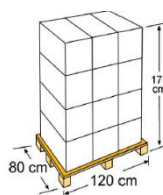

Referencia	AR2069
Descripción	Calefacción solar
Medidas	600 x 60 cm
Peso	8,780 Kg
Incluye	1 manguera de 1m, 2 adaptadores mangueras Ø 32 -38 cm

Reference	AR2069
Descripción	Solar heating system
Measure	600 x 60 cm
Weight	8,780 Kg
Included	1m hose, 2 adapter for Ø 32-38cm hose

EMBALAJE OUTER BOX

Tipo Type	Caja cartón / Carton box
Unidades Units	1
Medidas Size	33 x 31 x 74 cm
Volumen Volume	0,075 m ³
Peso Weight	10,120 kg

PALETIZADO PALLET

Tipo Type	Europeo/European
Unidades Units	12 und/palet
Medidas Size	120 X 80 X 179 cm
Distribución palet / Pallet distribution	4 capas/layer x 3 und/unit
Volumen Volume	1,718 m ³
Peso Weight	144 kg