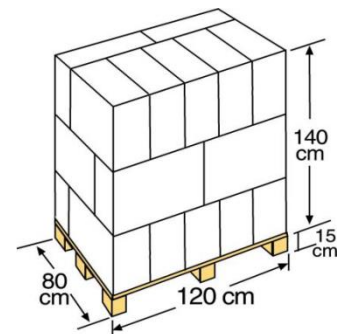

Referencia	CIPROV611
Descripción	Cubierta de invierno para piscina ovalada y en forma de ocho
Material	Polietileno
Medida/Peso	680 X 460 cm / 3,6 kg
Color	Negro
Espesor cubierta	120 g/m ²

Reference	CIPROV611
Descripción	Oval and eight form isothermic cover for pools
Material	Polythene
Measure/Weight	680 X 460 cm / 3,6 kg
Colour	Black
thickness	120 g/m ²

ENVASE OUTER BOX

EMBALAJE OUTER BOX

Tipo Type	Cartoncillo / Cardboard
Unidades Units	1
Medidas Size	54 X 44 X 6 cm
Volumen Volume	0,0157 m ³
Peso Weight	3,7 kg

Tipo Type	Cartoncillo / Cardboard
Unidades Units	3
Medidas Size	56 X 47 X 23 cm
Volumen Volume	0,06 m ³
Peso Weight	12,17 kg

PALETIZADO PALLET

Tipo Type	Europeo/European
Unidades Units	63 und/palet
Medidas Size	120 X 80 X 155 cm
Distribución palet / Pallet distribution	3 capas/layer X 7 cajas/box Embalajes: 21
Volumen Volume	1,488 m ³
Peso Weight	269,32 kg