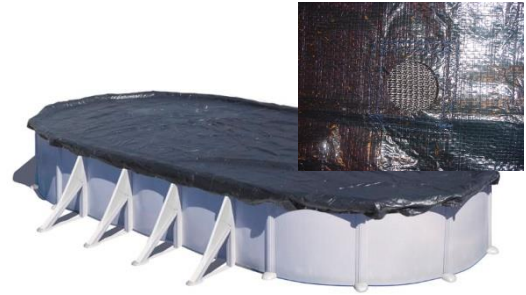

CUBIERTA DE INVIERNO [WINTER COVER

Cubierta de invierno para piscinas. Protege del hielo, de la suciedad y previene de las caídas

Winter cover for wooden pools Protects from ice, dirt and prevents from people falling in

| | |
|------------------|---|
| Referencia | CIPROV911 |
| Descripción | Cubierta de invierno para piscina ovalada |
| Material | Polietileno |
| Medida | 1030 X 560 cm |
| Color | Negro |
| Espesor cubierta | 120 g/m ² |

| | |
|-------------|---------------------------------|
| Reference | CIPROV911 |
| Descripción | Oval isothermic cover for pools |
| Material | Polythene |
| Measure | 1030 X 560 cm |
| Colour | Black |
| thickness | 120 g/m ² |