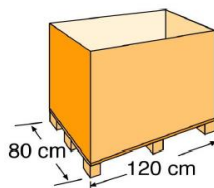

|                         |  |
|-------------------------|--|
| <b>Referencia</b>       | CPR400   |
| <b>Descripción</b>      | Cubierta de verano para piscina redonda Ø 400 cm |
| <b>Material</b>         | Polietileno                                      |
| <b>Medida</b>           | Ø 395 cm   |
| <b>Color</b>            | Azul   |
| <b>Espesor cubierta</b> | 180 µ  |
| <b>Característica</b>   | Anti rayos UVA                                   |

|                       |   |
|-----------------------|---|
| <b>Reference</b>      | CPR400                                    |
| <b>Descripción</b>    | Isothermic cover for round pools Ø 400 cm |
| <b>Material</b>       | Polythene                                 |
| <b>Measure</b>        | Ø 395 cm                                  |
| <b>Colour</b>         | Blue                                      |
| <b>thickness</b>      | 180 µ                                     |
| <b>Characteristic</b> | Anti UV material                          |

## PACKAGING INNER PACKAGING

|                       |                            |
|-----------------------|----------------------------|
| <b>Tipo Type</b>      | Bolsa d plástico / polybag |
| <b>Unidades Units</b> | 1                          |
| <b>Medidas Size</b>   | 60 X 30 X 40 cm            |
| <b>Volumen Volume</b> | 0,072 m <sup>3</sup>       |
| <b>Peso Weight</b>    | 2,5 kg                     |

## PALETIZADO PALLET

|                       |                     |
|-----------------------|---------------------|
| <b>Tipo Type</b>      | Europeo/European    |
| <b>Unidades Units</b> | 24 und/palet        |
| <b>Medidas Size</b>   | 120 X 80 X 185 cm   |
| <b>Volumen Volume</b> | 1,77 m <sup>3</sup> |
| <b>Peso Weight</b>    | 85,5 kg             |