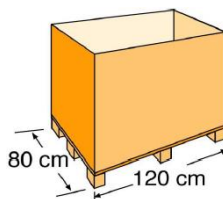

i

Referencia	CPROV500
Descripción	Cubierta de verano para piscina en forma de ocho de 500x340 cm
Material	Polietileno
Medida	472 X 305 cm
Color	Azul
Espesor cubierta	180 μ
Característica	Anti rayos UVA

Reference	CPROV500
Descripción	Isothermic cover for eight form pools 500x340 cm
Material	Polythene
Measure	472 X 305 cm
Colour	Blue
thickness	180 μ
Characteristic	Anti UV material

i

PACKAGING INNER PACKAGING

Tipo Type	Bolsa d plástico / polybag
Unidades Units	1
Medidas Size	60 X 30 X 40 cm
Volumen Volume	0,072 m ³
Peso Weight	2,25 kg

PALETIZADO PALLET

Tipo Type	Europeo/European
Unidades Units	32 und/palet
Medidas Size	120 X 80 X 235 cm
Volumen Volume	2,25 m ³
Peso Weight	69,5 kg