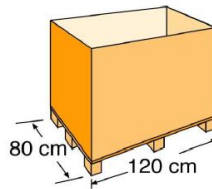

CUBIERTA ISOTÉRMICA [ISOTHERMIC COVER

Cubierta de verano para piscinas. Flota sobre el agua, protege de la suciedad y mantiene la temperatura

Summer cover for pools. Floats on water, protecting from dirt and maintaining the temperature

Referencia	CPROV505
Descripción	Cubierta de verano para piscina ovalada 500x300cm
Material	Polietileno
Medida	495 x 295 cm
Color	Azul
Espesor cubierta	180 μ
Característica	Anti rayos UVA

Reference	CPROV505
Descripción	Isothermic cover for oval pools 500x300cm
Material	Polythene
Measure	495 x 295 cm
Colour	Blue
thickness	180 μ
Characteristic	Anti UV material

PACKAGING INNER PACKAGING

Tipo Type	Bolsa d plástico / polybag
Unidades Units	1
Medidas Size	60 X 30 X 40 cm
Volumen Volume	0,072 m ³
Peso Weight	2,41 kg

PALETIZADO PALLET

Tipo Type	Europeo/European
Unidades Units	24 und/palet
Medidas Size	120 X 80 X 180 cm
Volumen Volume	1,72 m ³
Peso Weight	73,34 kg