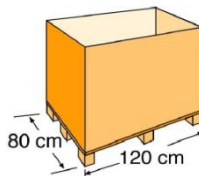

<b>Referencia</b>	CPROV510
<b>Descripción</b>	Cubierta de verano para piscina de forma ovalada
<b>Material</b>	Polietileno
<b>Medida</b>	485 x 335 cm
<b>Color</b>	Azul
<b>Espesor cubierta</b>	180 μ
<b>Característica</b>	Anti rayos UVA

<b>Reference</b>	CPROV510
<b>Descripción</b>	Isothermic cover for oval pools
<b>Material</b>	Polythene
<b>Measure</b>	485 x 335 cm
<b>Colour</b>	Blue
<b>thickness</b>	180 μ
<b>Characteristic</b>	Anti UV material

## PACKAGING INNER PACKAGING

<b>Tipo Type</b>	Bolsa plástico / polybag
<b>Unidades Units</b>	1
<b>Medidas Size</b>	56 X 30 X 40 cm
<b>Volumen Volume</b>	0,067m <sup>3</sup>
<b>Peso Weight</b>	2,53 kg

## PALETIZADO PALLET

<b>Tipo Type</b>	Europeo/European
<b>Unidades Units</b>	24 und/pallet
<b>Medidas Size</b>	120 X 80 X 180 cm
<b>Volumen Volume</b>	1,72 m <sup>3</sup>
<b>Peso Weight</b>	76 kg