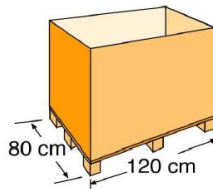

# CUBIERTA ISOTÉRMICA / ISOTHERMIC COVER

Cubierta de verano para piscinas. Flota sobre el agua, protege de la suciedad y mantiene la temperatura

Summer cover for pools. Floats on water, protecting from dirt and maintaining the temperature

Referencia	CV250
Descripción	Cubierta de verano para piscina redonda Ø 240 cm
Material	Polietileno
Medida	Ø245 cm
Color	Azul
Espesor cubierta	180 µ
Característica	Anti rayos UVA

Reference	CV250
Descripción	Isothermic cover for round pools Ø 240 cm
Material	Polythene
Measure	Ø245 cm
Colour	Blue
thickness	180 µ
Characteristic	Anti UV material

## PACKAGING INNER PACKAGING

Tipo Type	Bolsa d plástico / polybag
Unidades Units	1
Medidas Size	40 X 20 X 40 cm
Volumen Volume	0,032 m <sup>3</sup>
Peso Weight	0,950 kg

## PALETIZADO PALLET

Tipo Type	Europeo/European
Unidades Units	60 und/palet
Medidas Size	120 X 80 X 220 cm
Volumen Volume	2,12 m <sup>3</sup>
Peso Weight	72,5 kg